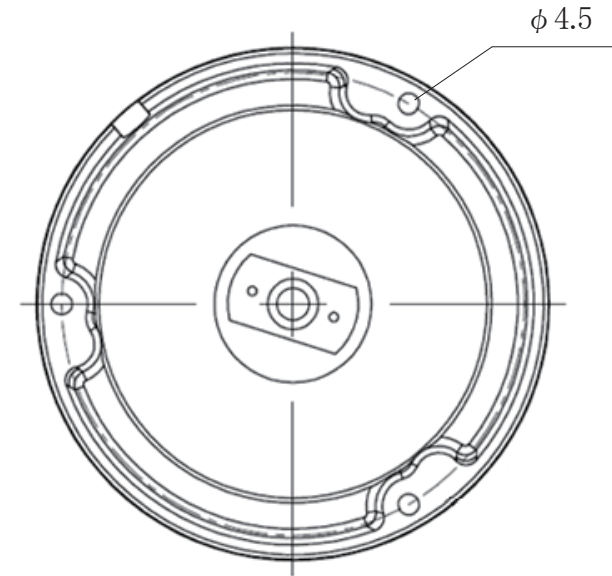

承認図

(側面)

(設置面)

(単位:mm)

<p>特記事項</p>	<p>取扱店名</p>	<p>名称 5MP AF IPドームカメラ</p>
<p>503万画素 5MP 防雨(IP66)</p>		<p>概要 屋内・屋外両用 / 色 アイボリー</p>
<p>定格 : PoE(IEEE 802.3af) / DC12V 外部給電 < 8W</p>		<p>型番 DGM5345AGCAT</p>
<p>f = 2.8~12mm 電動ズームレンズ搭載 / 撮影範囲 水平 約 40~117° 赤外線暗視 照射距離 約 25~30m (設置環境により変動)</p>		