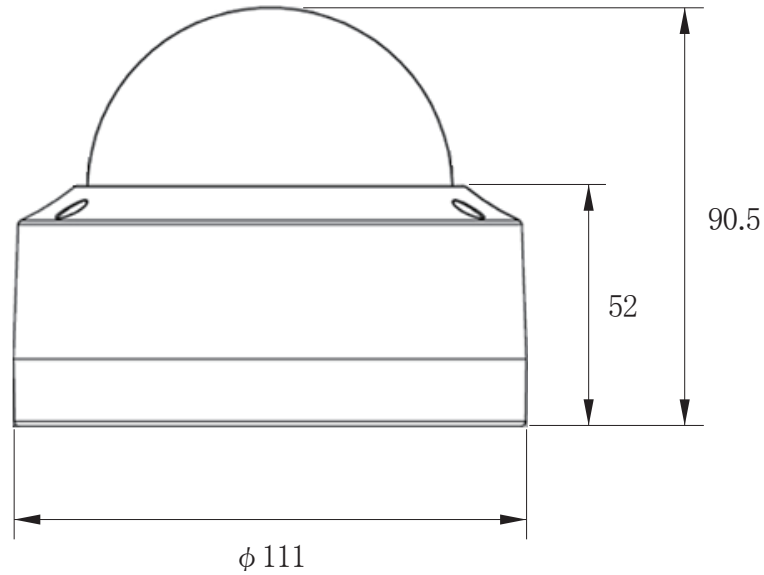

承認図

(側面)

(設置面)

(単位:mm)

<p>特記事項</p>	<p>取扱店名</p>	<p>名称 5MP AF IPドームカメラ</p>
<p>503万画素 5MP 防雨(IP66)</p>		<p>概要 屋内・屋外両用 / 色 アイボリー</p>
<p>定格 : PoE(IEEE 802.3af) / DC12V 外部給電 < 8W</p>		<p>型番 DGM5345AGCAT</p>
<p>f = 2.8~12mm 電動ズームレンズ搭載 / 撮影範囲 水平 約 40~117° 赤外線暗視 照射距離 約 25~30m (設置環境により変動)</p>		