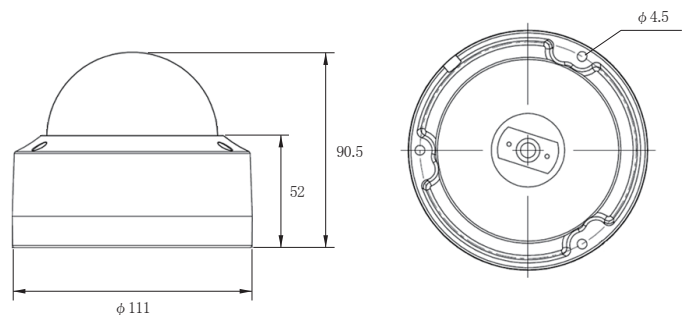

製品仕様

設置場所	屋内・屋外 両用 ※塩害地不可
イメージセンサー	1/3" 5MP CMOS
圧縮方式	H.264 / H.265 / H.265+
総画素数	503万画素 2592(H)×1944(V)
搭載レンズ / 画角	f= 2.8~12mm 電動ズーム・オートフォーカスレンズ
撮影範囲	水平画角 約 40~117°
赤外線照射距離	屋外: 最大 25m 屋内: 最大 30m
メインストリーミング	3072x2048 / 2592x1944 / 2560x1440 / 2304x1296 1920x1080 / 1920x1920 / 1280x720 / 1200x1200
サブストリーミング	D1 / VGA / 640x360 / 480x360 / 480x480 / 352x288
ONVIF	17.06
表示ブラウザ	Chrome / Edge (6ユーザー以内 Windows10以上)
SDカードスロット	無し
ビットレート	32Kbps ~ 8Mbps VBR/CBR
集音マイク	内蔵 G.711 / G.711A / AAC
インテリジェンス	AIベース 人 / 車 / バイク / 自転車 検知
電源消費電力	PoE (IEEE802.3af) / DC12V 外部給電 <8W
防水 / 耐衝撃レベル	IP66 / IK10
動作可能温度/湿度	-30~60度 / 10~90% (結露なきこと)
耐雷サージ機能	4kV
外径寸法	約 111 (直径) × 90.5 (高) mm
ケーブル長	約 55cm
重量	約 820g
付属品	取扱説明書
保証期間	2年

撮影範囲

外径寸法

(単位: mm)

BC-directshop

防犯カメラダイレクト

セキュテック株式会社

〒840-0201 佐賀市大和町尼寺 3128-3

0120-963-196