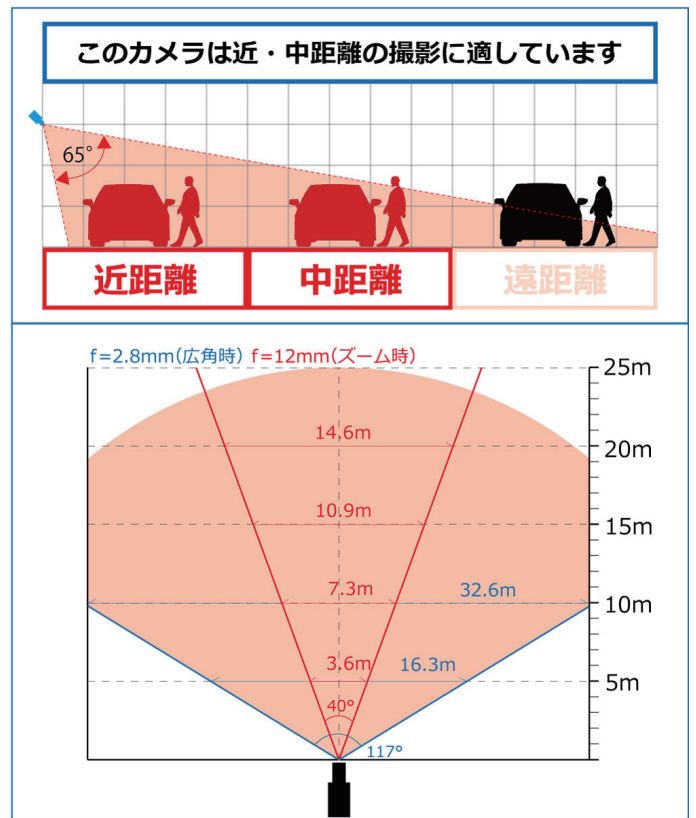

DGM5345AGCAT

IP 5MP 防雨 PoE 給電対応 AF ドームカメラ

希望小売価格 : 220,000 円 (税込)

商品ページ

環境に優しい
RoHS指令適合品

- カラー CMOS PoE 可変レンズ 赤外線暗視 屋外防雨 2年保証

製品説明

- ・滑らかで高精細な映像を撮影
- ・LANケーブル1本でスッキリ配線 PoE給電対応
- ・パソコンからアクセス可能
- ・オートフォーカス機能でピント調整
- ・赤外線LEDで夜間も撮影
- ・防塵防水性能 IP66

製品仕様

設置場所	屋内・屋外 両用 ※塩害地不可
イメージセンサー	1/3" 5MP CMOS
圧縮方式	H.264 / H.265 / H.265+
総画素数	503万画素 2592(H)×1944(V)
搭載レンズ / 画角	f= 2.8~12mm 電動ズーム・オートフォーカスレンズ
撮影範囲	水平画角 約 40~117°
赤外線照射距離	屋外: 最大 25m 屋内: 最大 30m
メインストリーミング	3072x2048 / 2592x1944 / 2560x1440 / 2304x1296 1920x1080 / 1920x1920 / 1280x720 / 1200x1200
サブストリーミング	D1 / VGA / 640x360 / 480x360 / 480x480 / 352x288
ONVIF	17.06
表示ブラウザ	Chrome / Edge (6ユーザー以内 Windows10以上)
SDカードスロット	無し
ビットレート	32Kbps ~ 8Mbps VBR/CBR
集音マイク	内蔵 G.711 / G.711A / AAC
インテリジェンス	AIベース 人 / 車 / バイク / 自転車 検知
電源消費電力	PoE (IEEE802.3af) / DC12V 外部給電 <8W
防水 / 耐衝撃レベル	IP66 / IK10
動作可能温度/湿度	-30~60度 / 10~90% (結露なきこと)
耐雷サージ機能	4kV
外径寸法	約 111 (直径) × 90.5 (高) mm
ケーブル長	約 55cm
重量	約 820g
付属品	取扱説明書
保証期間	2年

撮影範囲

外径寸法

(単位: mm)

BC-directshop

防犯カメラダイレクト

セキュテック株式会社

〒840-0201 佐賀市大和町尼寺 3128-3

0120-963-196

<https://www.bc-direct.net/>

トップページ