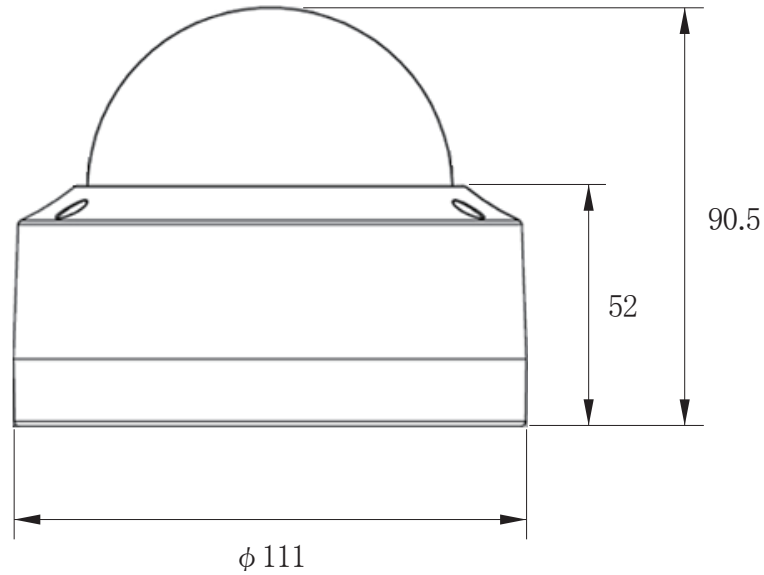

承認図

(側面)

(設置面)

(単位:mm)

<p>特記事項</p>	<p>取扱店名</p>	<p>名称 3MP AF IPドームカメラ</p>
<p>300万画素 3MP 防雨(IP66)</p>		<p>概要 屋内・屋外両用 / 色 アイボリー</p>
<p>定格 : PoE(IEEE 802.3af) / DC12V 外部給電 < 8W</p>		<p>型番 DGM3346SCHT</p>
<p>f = 2.8~12mm 電動ズームレンズ搭載 / 撮影範囲 水平 約 40~117° 赤外線暗視 照射距離 約 25~30m (設置環境により変動)</p>		