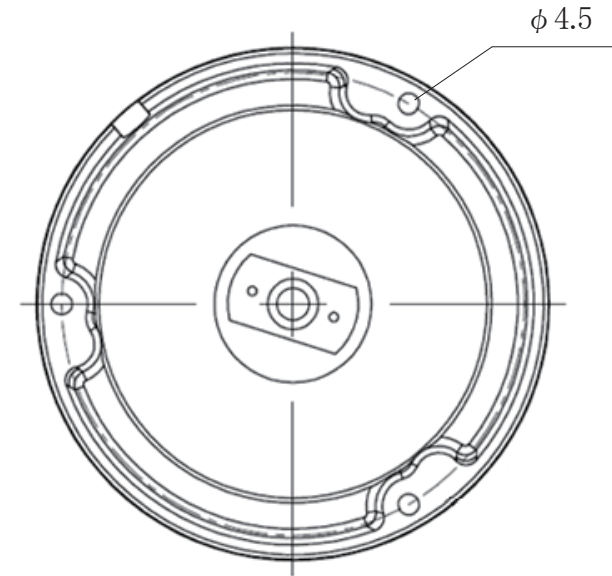

承認図

(側面)

(設置面)

(単位:mm)

<p>特記事項</p>	<p>取扱店名</p>	<p>名称 3MP AF IPドームカメラ</p>
<p>300万画素 3MP 防雨(IP66)</p>		<p>概要 屋内・屋外両用 / 色 アイボリー</p>
<p>定格 : PoE(IEEE 802.3af) / DC12V 外部給電 < 8W</p>		<p>型番 DGM3346SCHT</p>
<p>f = 2.8~12mm 電動ズームレンズ搭載 / 撮影範囲 水平 約 40~117° 赤外線暗視 照射距離 約 25~30m (設置環境により変動)</p>		