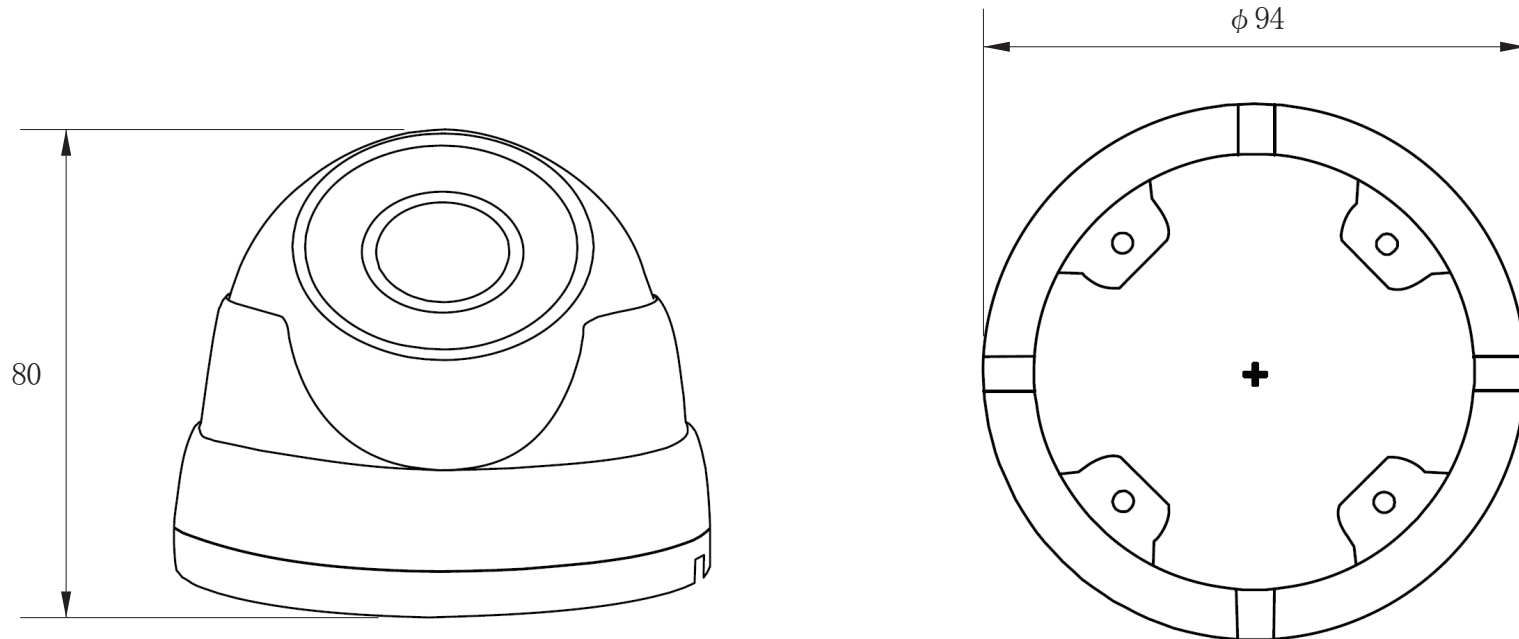

承認図

(単位:mm)

<p>特記事項</p>	<p>取扱店名</p>	<p>名称 3MP IPドームカメラ</p>
<p>300万画素 3MP 防雨(IP66)</p>		<p>概要 屋内・屋外両用/ホワイト色</p>
<p>定格 : PoE(IEEE 802.3af) / DC12V 外部給電 &lt; 8W</p>		<p>型番 DGM3203SCT</p>
<p>f = 2.8mm 広角レンズ搭載 赤外線暗視撮影 最大 25m</p>		