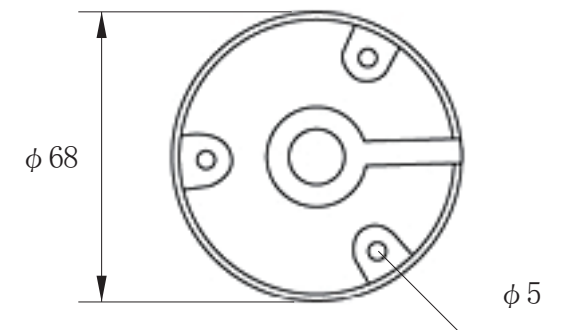

承認図

(単位:mm)

<p>特記事項</p>	<p>取扱店名</p>	<p>名称 WiFi対応 IPカメラ</p>
<p>500万画素 WiFi対応 ダイレクト通信対応 スマートフォン専用IPカメラ</p>		<p>概要 屋内・屋外両用/色 アイボリー</p>
<p>専用電源アダプター DC12V-1A (付属)</p>		<p>型番 CT-WF400GU</p>
<p>f = 2.8mm 固定レンズ搭載 / 撮影範囲 水平 約 105°                  赤外線暗視 約 10~15m (設置環境により変動) / microSDカード録画対応</p>		