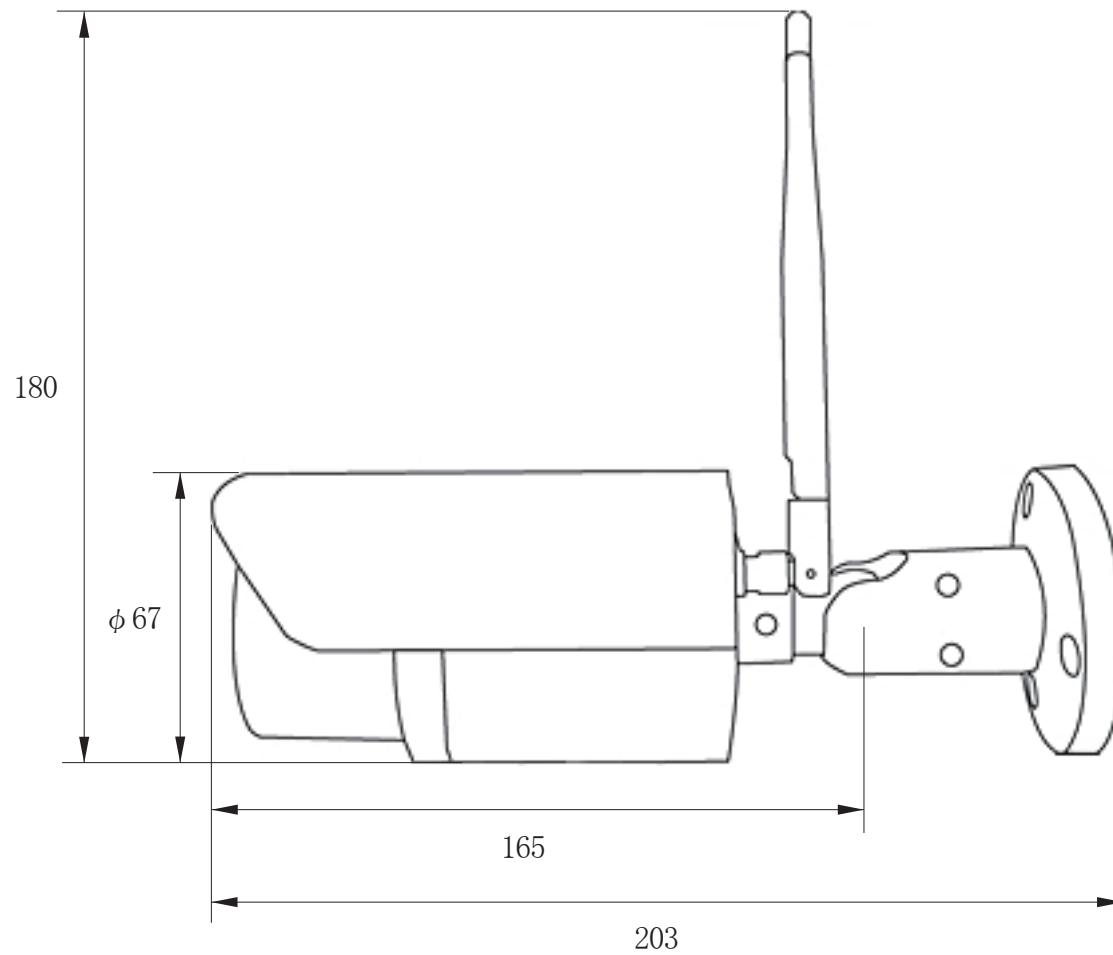

承認図

(単位:mm)

<p>特記事項</p>	<p>取扱店名</p>	<p>名称 WiFi対応 IPカメラ</p>
<p>500万画素 WiFi対応 ダイレクト通信対応 スマートフォン専用IPカメラ</p>		<p>概要 屋内・屋外両用/色 アイボリー</p>
<p>専用電源アダプター DC12V-1A (付属)</p>		<p>型番 CT-WF400GU</p>
<p>f = 2.8mm 固定レンズ搭載 / 撮影範囲 水平 約 105°                  赤外線暗視 約 10~15m (設置環境により変動) / microSDカード録画対応</p>		