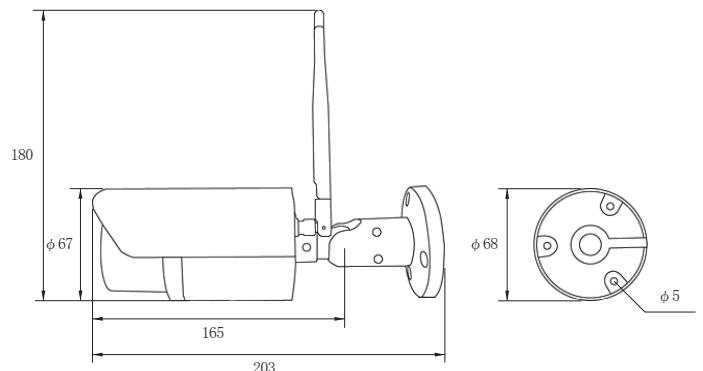

- ・WiFi通信、WiFi直接通信可能
- ・滑らかで高精細な映像を撮影
- ・スマートフォンからアクセス可能
- ・microSDカード録画対応
- ・赤外線LEDで夜間も撮影
- ・防塵防水性能 IP66

製品仕様

設置場所	屋内・屋外 両用 ※塩害地不可
イメージセンサー	1/2.9" CMOS 5メガピクセル
映像解像度	2560(H)×1920(V) 5MP
レンズ	f=2.8mm
撮影範囲	水平 約 105° 垂直 55°
赤外線照射距離	約 10~15m (設置環境により変動)
圧縮方式	H.265
最大接続数	10端末まで (スマートフォン・タブレット)
LAN端子	イーサネット (10/100Base-T)、RJ45
WiFi	802.11b/g/n 2.4GHz対応
対応プロトコル	IPv4インターネット
音声通話機能	マイク・スピーカー搭載 (トランシーバー方式)
時間補正	NTP タイムサーバー接続による定時補正
デナイト機能	有
録画方法	常時録画 / 人検知 (AI検知) 録画 / 動作検知録画
microSDカード	最大 128GB (Class10以上 別売) ※ 128GB の容量で約30日間の録画。
警報機能	検知後、アラーム音 / 犬の咆哮 / 録音音声 発声
防水レベル	IP66
電源	DC12V 1A
外径寸法	約 68(高)×69(幅)×203(奥)mm
重量	約 560g
動作可能周囲温度	-20~+55℃ (湿度 10~90%)
付属品	取扱説明書、電源アダプター
技術基準適合マーク	番号:219-229007
保証期間	1年

撮影範囲

外径寸法

(単位: mm)

BC-directshop

防犯カメラダイレクト

セキテック株式会社

〒840-0201 佐賀市大和町尼寺 3128-3

0120-963-196