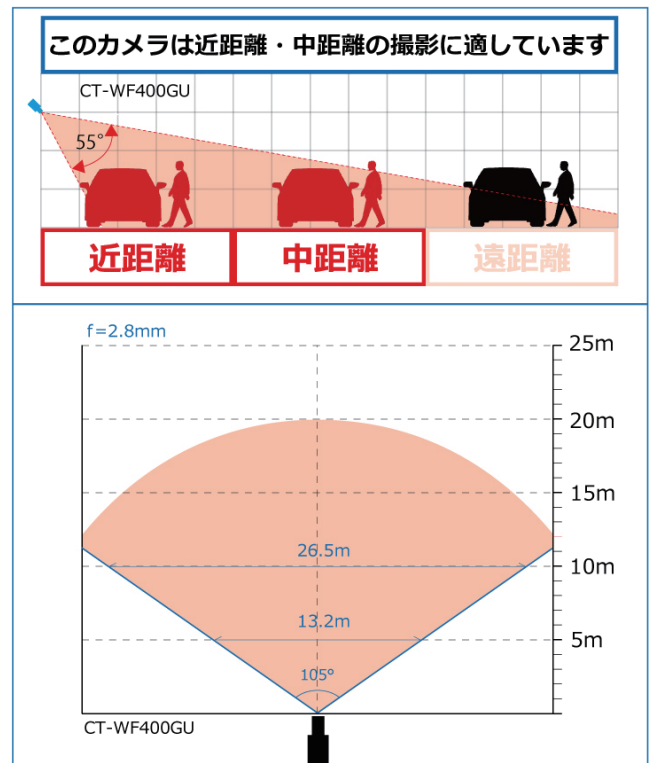

CT-WF400GU

IP 5MP Wi-Fi 直接対応 バレットカメラ

価格 : オープン価格
 JAN : 4571631222681

商品ページ

カラー CMOS 固定レンズ 赤外線暗視 屋外防雨 1年保証

環境に優しい
RoHS指令適合品

5MP HD
2560×1920P

製品説明

- ・WiFi通信、WiFi直接通信可能
- ・滑らかで高精細な映像を撮影
- ・スマートフォンからアクセス可能
- ・microSDカード録画対応
- ・赤外線LEDで夜間も撮影
- ・防塵防水性能 IP66

製品仕様

設置場所	屋内・屋外 両用 ※塩害地不可
イメージセンサー	1/2.9" CMOS 5メガピクセル
映像解像度	2560(H)×1920(V) 5MP
レンズ	f=2.8mm
撮影範囲	水平 約 105° 垂直 55°
赤外線照射距離	約 10~15m (設置環境により変動)
圧縮方式	H.265
最大接続数	10端末まで (スマートフォン・タブレット)
LAN端子	イーサネット (10/100Base-T)、RJ45
WiFi	802.11b/g/n 2.4GHz対応
対応プロトコル	IPv4インターネット
音声通話機能	マイク・スピーカー搭載 (トランシーバー方式)
時間補正	NTP タイムサーバー接続による定時補正
デナイト機能	有
録画方法	常時録画 / 人検知 (AI検知) 録画 / 動作検知録画
microSDカード	最大 128GB (Class10以上 別売) ※ 128GB の容量で約30日間の録画。
警報機能	検知後、アラーム音 / 犬の咆哮 / 録音音声 発声
防水レベル	IP66
電源	DC12V 1A
外径寸法	約 68(高)×69(幅)×203(奥)mm
重量	約 560g
動作可能周囲温度	-20~+55℃ (湿度 10~90%)
付属品	取扱説明書、電源アダプター
技術基準適合マーク	番号:219-229007
保証期間	1年

撮影範囲

外径寸法

(単位: mm)

BC-directshop

防犯カメラダイレクト

セキテック株式会社

〒840-0201 佐賀市大和町尼寺 3128-3

0120-963-196