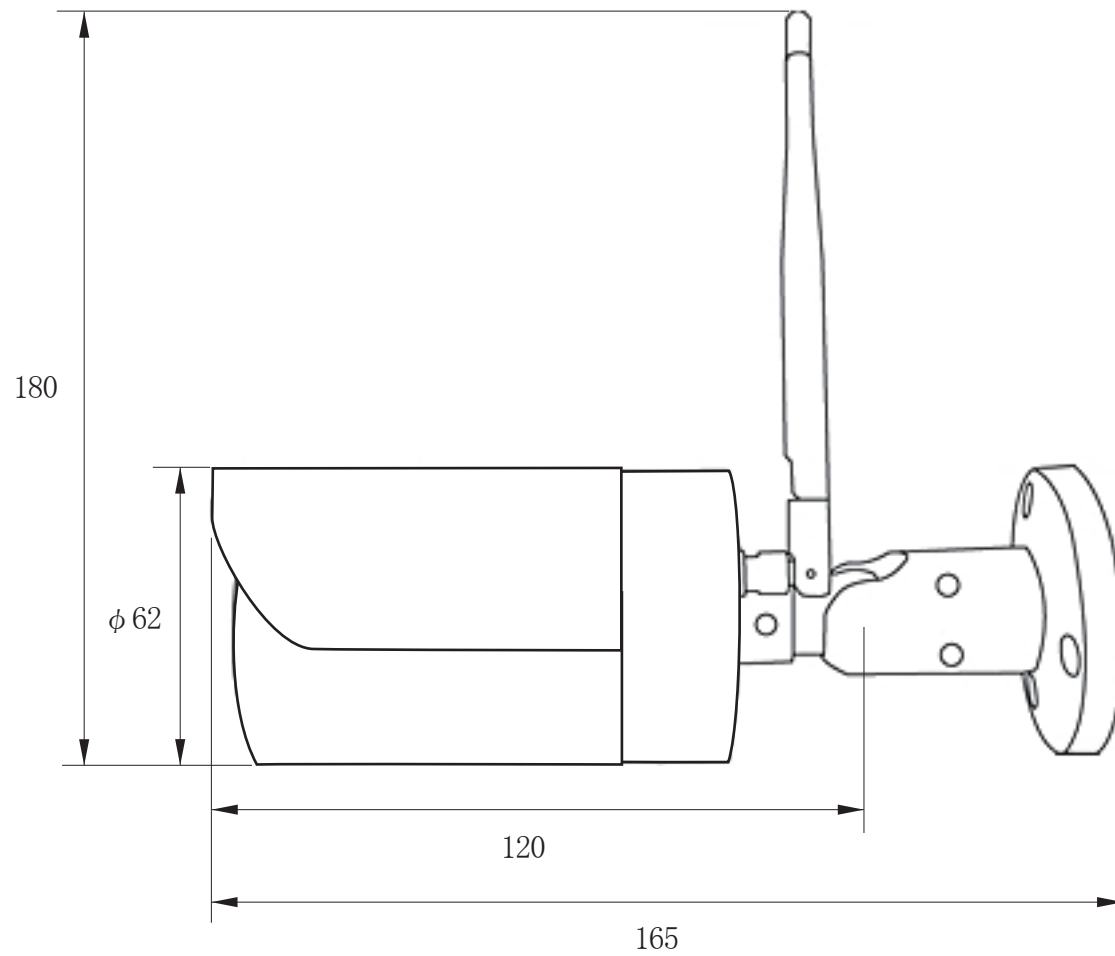

承認図

(単位:mm)

<p>特記事項</p>	<p>取扱店名</p>	<p>名称 セット専用 増設用バレットカメラ</p>
<p>セット400-WF、セット510-WF専用 300万画素 集音マイク内蔵 バレット型カメラ</p>		<p>概要 屋内・屋外両用/色 アイボリー</p>
<p>専用電源アダプター DC12V-1A (付属)</p>		<p>型番 CT-W410</p>
<p>f = 3.6mm 固定レンズ搭載 / 撮影範囲 水平 約 85° 赤外線暗視 約 10m (設置環境により変動)</p>		