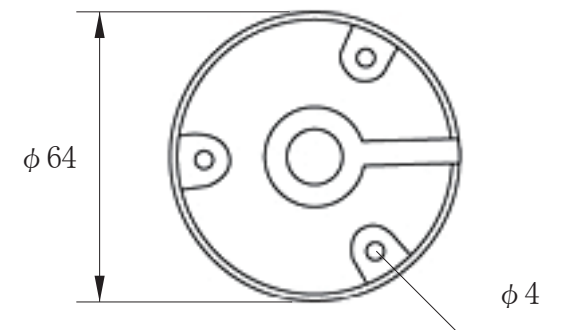

承認図

(単位:mm)

<p>特記事項</p>	<p>取扱店名</p>	<p>名称 セット専用 増設用バレットカメラ</p>
<p>セット400-WF、セット510-WF専用 300万画素 集音マイク内蔵 バレット型カメラ</p>		<p>概要 屋内・屋外両用/色 アイボリー</p>
<p>専用電源アダプター DC12V-1A (付属)</p>		<p>型番 CT-W410</p>
<p>f = 3.6mm 固定レンズ搭載 / 撮影範囲 水平 約 85° 赤外線暗視 約 10m (設置環境により変動)</p>		