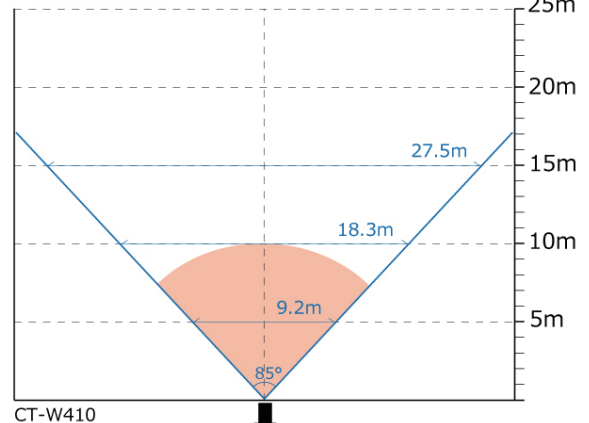

- ・セット400-WF、セット510-WF専用 増設用カメラ
- ・3MP で細部までキレイに常時撮影
- ・カメラが中継機になるリピーター機能
- ・集音マイク内蔵
- ・赤外線LEDで夜間も撮影
- ・防塵防水性能 IP66

製品仕様

設置場所	屋内/屋外 両用 ※塩害地不可
イメージセンサー	1/2.7" 3Mega-Pixel CMOS
画素数	300万画素
レンズ	f=3.6mm
撮影範囲	水平 約 85°
赤外線照射距離	最大 約 10m (設置環境により変動)
出力解像度	2304x1296 / 1920x1080 / 1280x720 (メインストリーム)
ダイナイト機能	照度センサー連動 (自動切替)
WDR機能	自動 デジタルWDR
フレームレート	15fps
ネットワーク	Wi-Fi (2.4GHz) 電波到達距離: 最大 100m
防水性能	IP66
集音マイク	あり
電源	DC12V 1A
消費電力	カラー時 3W 暗視時 6W
外径寸法	約 65(高)×65(幅)×165(奥)mm ※アンテナ除く
重量	約 360g
動作可能周囲温度	-10~+50℃ (湿度 10~90%)
付属品	電源アダプター
保証期間	1年

撮影範囲

このカメラは近距離・中距離の撮影に適しています

f=3.6mm(広角時)

外径寸法 (単位: mm)

BC-directshop

防犯カメラダイレクト

<https://www.bc-direct.net/>

セキュテック株式会社