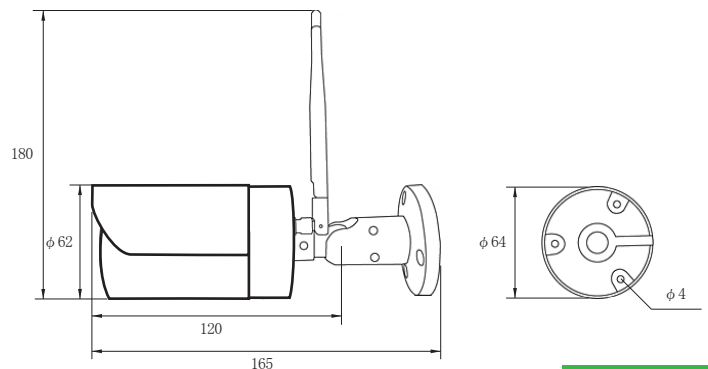

撮影範囲

このカメラは近距離・中距離の撮影に適しています

f=3.6mm(広角時)

外径寸法 (単位: mm)

BC-directshop

防犯カメラダイレクト

<https://www.bc-direct.net/>

セキュテック株式会社