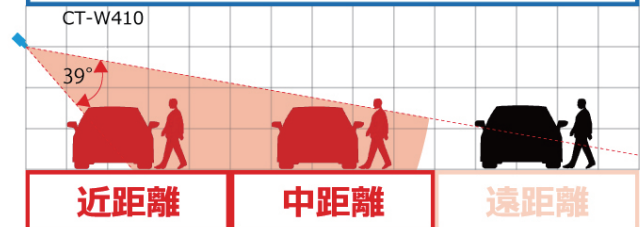

- ・セット400-WF、セット510-WF専用 増設用カメラ
- ・3MP で細部までキレイに常時撮影
- ・カメラが中継機になるリピーター機能
- ・集音マイク内蔵
- ・赤外線LEDで夜間も撮影
- ・防塵防水性能 IP66

製品仕様

設置場所	屋内/屋外 両用 ※塩害地不可
イメージセンサー	1/2.7" 3Mega-Pixel CMOS
画素数	300万画素
レンズ	f=3.6mm
撮影範囲	水平 約 85°
赤外線照射距離	最大 約 10m (設置環境により変動)
出力解像度	2304x1296 / 1920x1080 / 1280x720 (メインストリーム)
ダイナイト機能	照度センサー連動 (自動切替)
WDR機能	自動 デジタルWDR
フレームレート	15fps
ネットワーク	Wi-Fi (2.4GHz) 電波到達距離: 最大 100m
防水性能	IP66
集音マイク	あり
電源	DC12V 1A
消費電力	カラー時 3W 暗視時 6W
外径寸法	約 65(高)×65(幅)×165(奥)mm ※アンテナ除く
重量	約 360g
動作可能周囲温度	-10~+50℃ (湿度 10~90%)
付属品	電源アダプター
保証期間	1年

撮影範囲

このカメラは近距離・中距離の撮影に適しています

f=3.6mm(広角時)

外径寸法 (単位: mm)

BC-directshop

防犯カメラダイレクト

<https://www.bc-direct.net/>

セキュテック株式会社