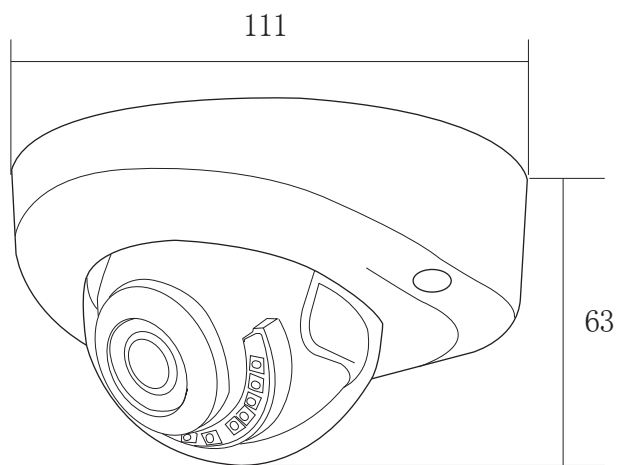

承認図

(正面)

(設置面)

(単位:mm)

<p>特記事項</p>	<p>取扱店名</p>	<p>名称 AHD 5MP ドームカメラ</p>
<p>500万画素 5MP AHD / TVI / CVI / CVBS 切替可</p>		<p>概要 屋内・屋外両用 / 色 アイボリー</p>
<p>専用電源アダプター DC12V-1A (付属)</p>		<p>型番 CT-SY1120</p>
<p>f = 2.8mm 固定レンズ搭載 / 撮影範囲 水平 約 95° 赤外線暗視 照射距離 約 10m (設置環境により変動)</p>		