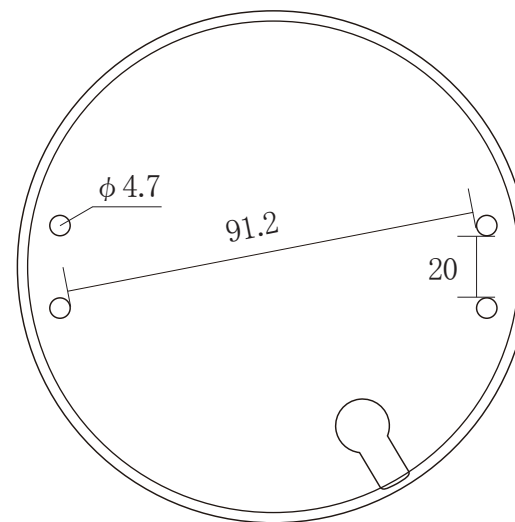

承認図

(正面)

(設置面)

(単位:mm)

<p>特記事項</p>	<p>取扱店名</p>	<p>名称 AHD 5MP ドームカメラ</p>
<p>500万画素 5MP AHD / TVI / CVI / CVBS 切替可</p>		<p>概要 屋内・屋外両用 / 色 アイボリー</p>
<p>専用電源アダプター DC12V-1A (付属)</p>		<p>型番 CT-SY1120</p>
<p>f = 2.8mm 固定レンズ搭載 / 撮影範囲 水平 約 95° 赤外線暗視 照射距離 約 10m (設置環境により変動)</p>		