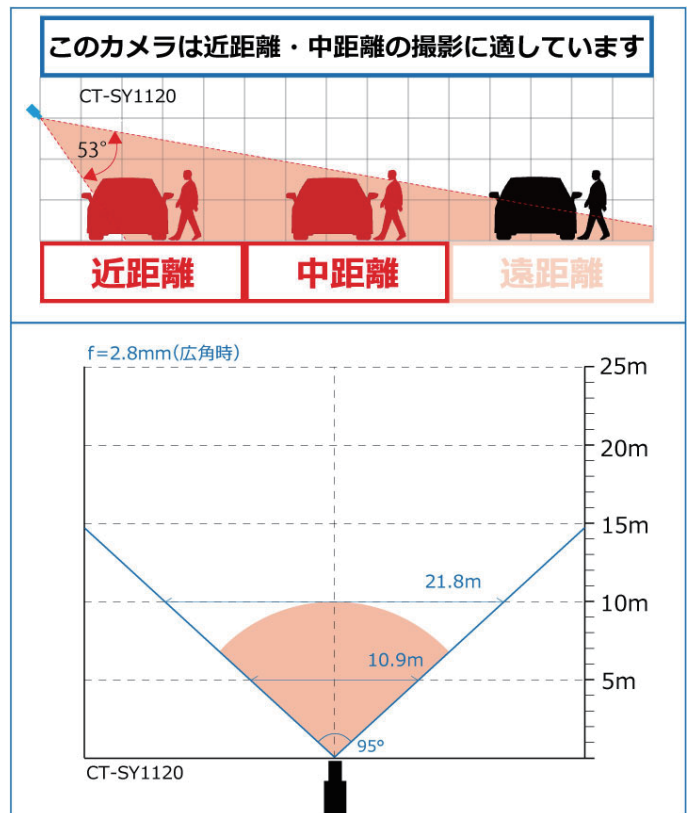

## 製品仕様

設置場所	屋内・屋外 両用 ※塩害地不可
イメージセンサー	1/2.8" 5MP SONY製 IMX335 CMOS
総画素数	500万画素 2592(H)×1944(V)
出力解像度/フレーム	5MP:20/12.5 4MP:30/15 2MP:30/25 fps
出力映像信号	AHD / TVI / CVI / CVBS 切替可( CVI 最大 4MP)
最低照度	0LUX (赤外線暗視時) 0.01 LUX (白黒撮影時)
搭載レンズ / 画角	f = 2.8 mm 水平画角 約 95° (※ 5MP時)
赤外線LED	SMD-LED 10個 (最大 10m 範囲内)
映像出力	BNCJ ×1
設定操作方法	同軸ケーブルへの重畳 (UTC)
フリッカレス機能	あり (FLC)
ノイズ軽減	あり (2D デジタルノイズリダクション)
逆光補正	あり (BLC)
デジタルWDR	あり (D-WDR)
ホワイトバランス	あり 自動(ATW) / 手動(MWB)
防水・保護等級	IP66 / IK10
動作可能温度/湿度	- 20~50度 / 10~90% (結露なきこと)
定格電圧	DC12V
消費電力	最大 5W 420mA (赤外線暗視撮影時)
外径寸法	約 111(直径) × 63(高) mm
重量	約 340g
付属品	取扱説明書、電源アダプター
保証期間	2年

## 撮影範囲