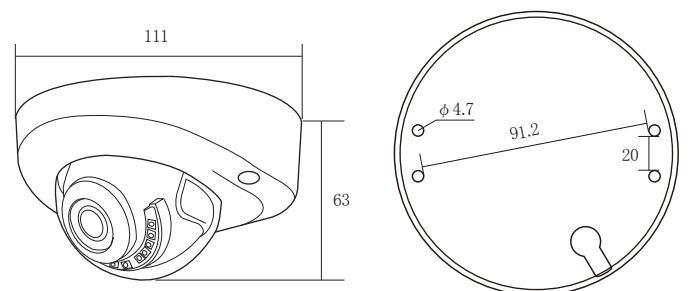

外径寸法 (単位: mm)

BC-directshop

防犯カメラダイレクト

<https://www.bc-direct.net/>

セキュテック株式会社

〒840-0201 佐賀市大和町尼寺 3128-3

0120-963-196

トップページ

LINE
問い合わせ

LINE 公式アカウント