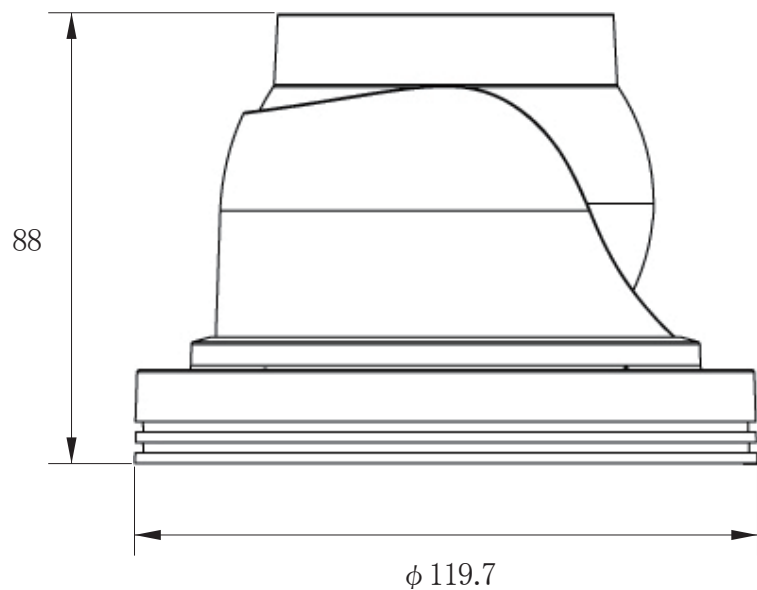

承認図

(単位:mm)

<p>特記事項</p>	<p>取扱店名</p>	<p>名称 AHD ドームカメラ</p>
<p>220万画素 1080P フルHD AHD2.0 集音マイク内蔵 (Coax音声 TVI時のみ)</p>		<p>概要 屋内・屋外両用/色 アイボリー</p>
<p>専用電源アダプター DC12V-1A (付属)</p>		
<p>f = 3.6mm 固定レンズ搭載 / 撮影範囲 水平 約 82°</p>		
<p>赤外線暗視 約 15~20m (設置環境により変動) / 集音範囲 半径 約 3m 以内</p>		<p>型番 CT-SHA170</p>