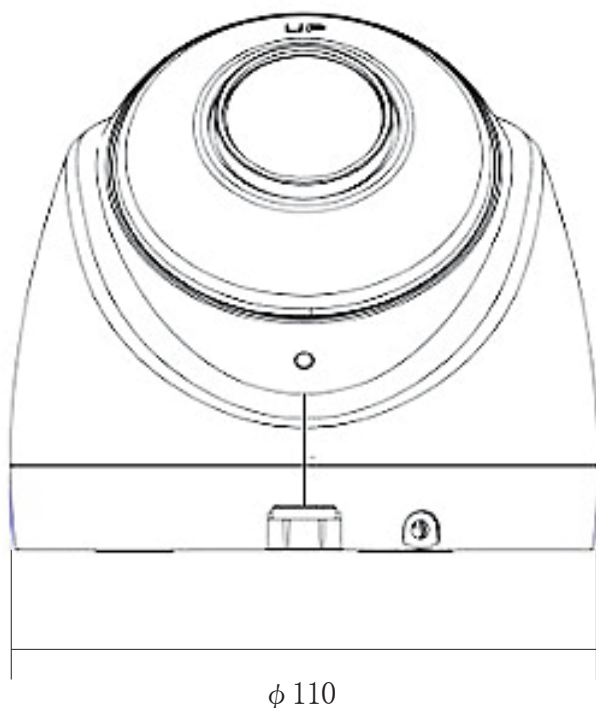

承認図

(単位:mm)

<p>特記事項</p>	<p>取扱店名</p>	<p>名称 AHD パノラマカメラ</p>
<p>207万画素 1080P フルHD AHD2.0</p>		<p>概要 屋内・屋外両用/色 アイボリー</p>
<p>専用電源アダプター DC12V-1A (付属)</p>		<p>型番 CT-SH1350</p>
<p>f = 1.38mm 固定レンズ搭載 / 撮影範囲 水平 約 180° (調整可能) 高感度暗視 最低照度 0.01LUX</p>		