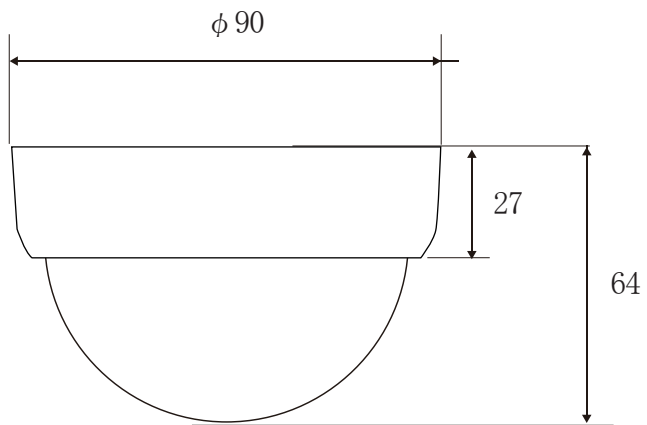

承認図

(側面)

(設置面)

(mm)

特記事項	取扱店名	型番 CT-SB1110
1/2.8" 5MP SONY製 IMX335 CMOS搭載 屋内専用 スモークドームカメラ		概要 5MP スモークドームカメラ
固定レンズ f=2.8mm		色 白
壁面・天井面設置可能		
AHD・TVI・CVI・CVBS 選択 / UTC通信にてレコーダー側から本機設定変更可能		