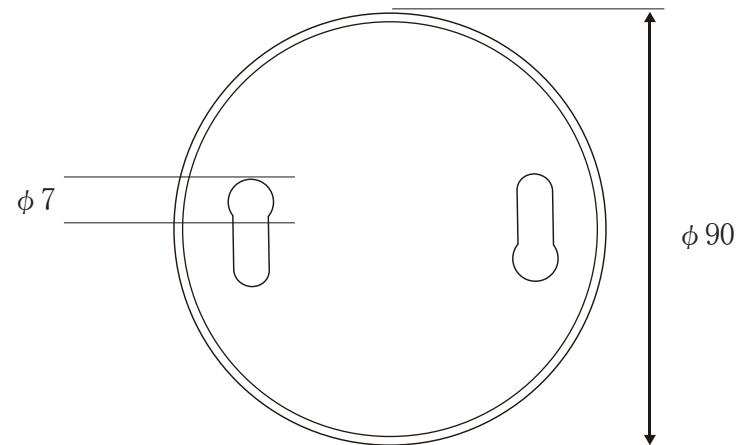

承認図

(側面)

(設置面)

(mm)

特記事項	取扱店名	型番 CT-SB1110
1/2.8" 5MP SONY製 IMX335 CMOS搭載 屋内専用 スモークドームカメラ		概要 5MP スモークドームカメラ
固定レンズ f=2.8mm		色 白
壁面・天井面設置可能		
AHD・TVI・CVI・CVBS 選択 / UTC通信にてレコーダー側から本機設定変更可能		