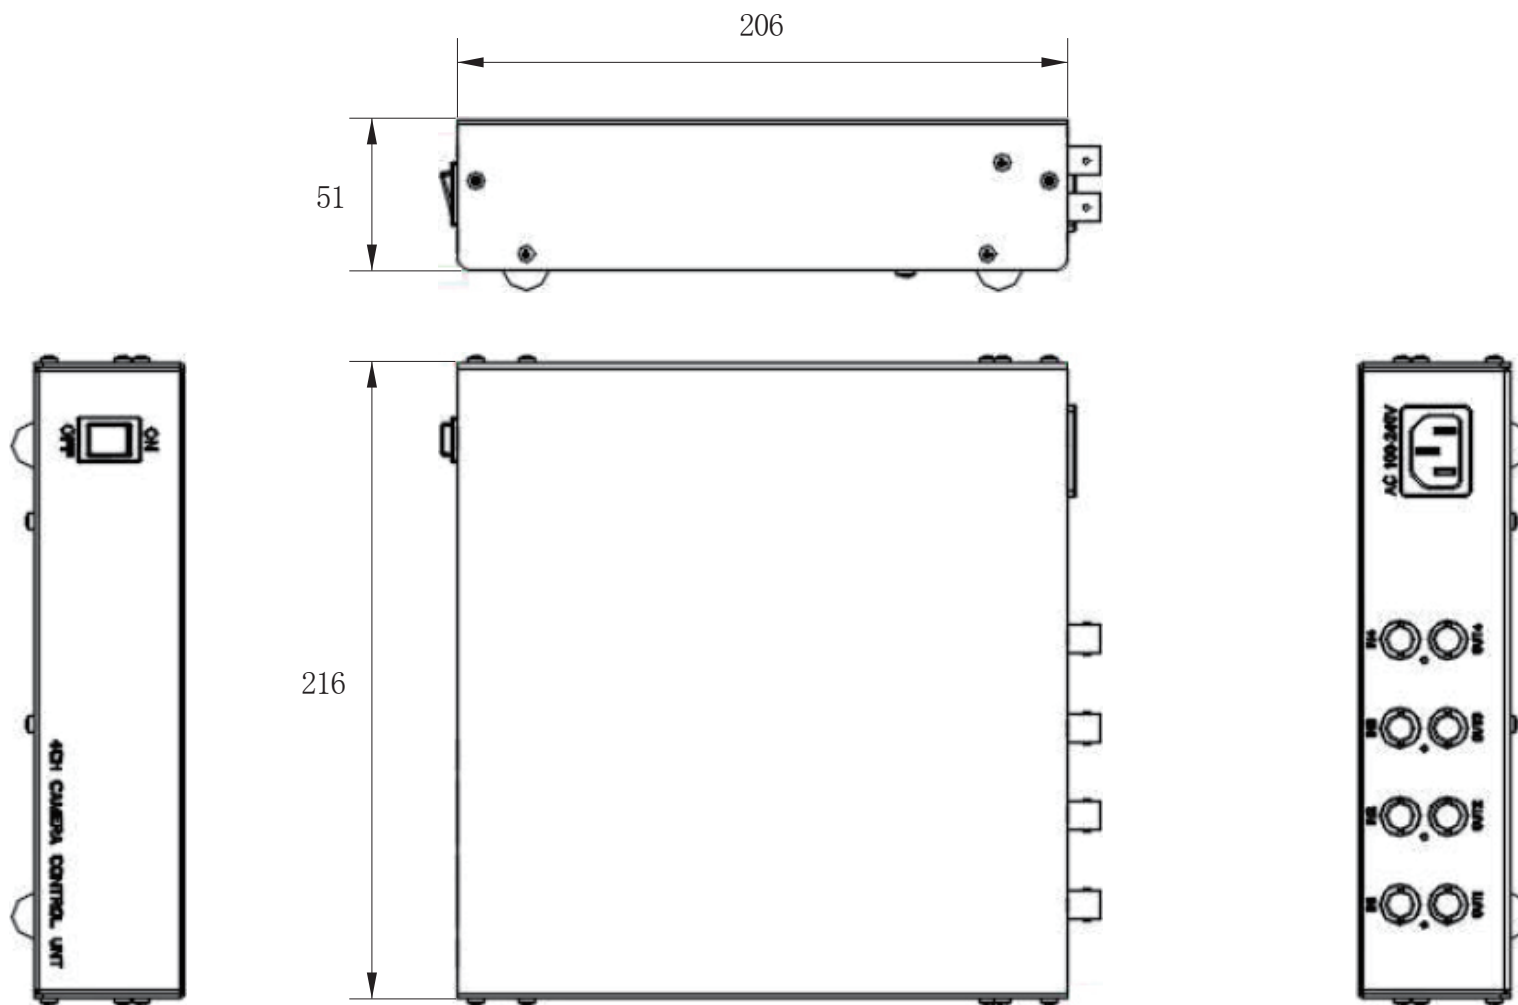

承認図

(単位:mm)

<p>特記事項</p>	<p>取扱店名</p>	<p>名称 4入力ワンケーブル駆動ユニット</p>
<p>AHD / TVI / CVI / CVBS カメラ用ワンケーブル駆動ユニット</p>		<p>概要 屋内用/黒色</p>
<p>定格:AC 100~240V</p>		<p>型番 CT-LA504-B</p>
<p>接続可能カメラ台数:1~4台まで (BNC,J端子接続) 接続可能カメラ:POC対応 専用カメラ 同軸ケーブル接続</p>		