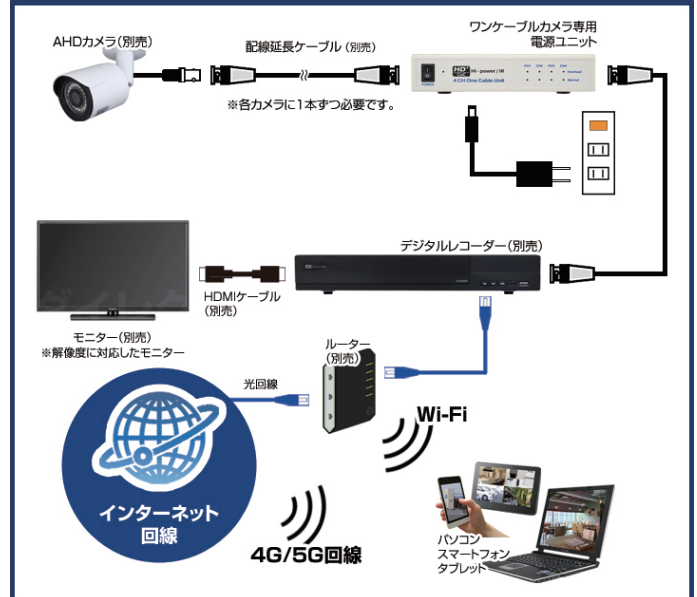

CT-LA504

電源重畳ワンケーブル AHD 4 台用 電源ユニット

価格 : オープン価格
JAN : 4571631223633

商品ページ

4 入力 **電源重畳型** **屋内専用** **2年保証**

環境に優しい
RoHS指令適合品

製品説明

- ・ワンケーブルカメラ用電源ユニット
- ・AHD / TVI / CVI / CVBS 信号に対応
- ・同軸ケーブル1本で重畳伝送
- ・OSD メニューの操作が可能 CoC対応

製品仕様

設置場所	屋内
入力電源	AC100~240V
最大消費電力	35W ※カメラ四台接続、赤外線 暗視撮影時
接続可能カメラ数	4台 UTC(COC)可能 ※専用カメラのみ接続可
カメラ入力	AHD/TVI/CVI/CVBS × 4CH (BNC-J)
映像出力	4CH (BNC-J)
動作可能周囲温度	-10~+50℃
外形寸法	約 53(高)×215(幅)×206(奥)mm (突起物除く)
重量	約 1.9kg
付属品	取扱説明書、電源ケーブル(1m PSE対応品)
保証期間	2年

外径寸法

(単位: mm)

対象商品

CT-LA1250 5MP VFLレンズ	CT-LA1240 5MP VFLレンズ
CT-LA1270 5MP 電動ズームレンズ	CT-LA1260 5MP 電動ズームレンズ

配線イメージ

ワンケーブル配線

BC-directshop

防犯カメラダイレクト