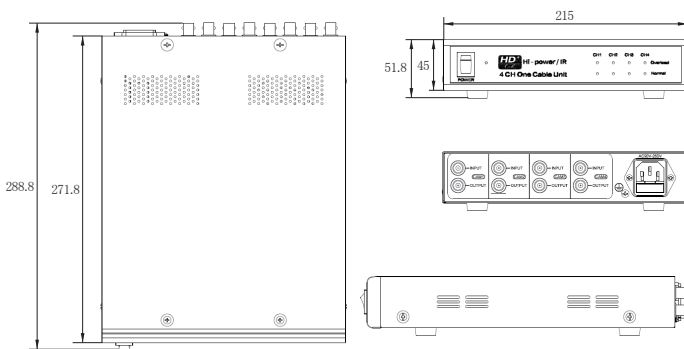

CT-LA504

電源重畳ワンケーブル AHD 4 台用 電源ユニット

価格 : オープン価格
JAN : 4571631223633

商品ページ

4 入力 **電源重畳型** **屋内専用** **2年保証**

環境に優しい
RoHS指令適合品

製品説明

- ・ワンケーブルカメラ用電源ユニット
- ・AHD / TVI / CVI / CVBS 信号に対応
- ・同軸ケーブル1本で重畳伝送
- ・OSD メニューの操作が可能 CoC対応

製品仕様

設置場所	屋内
入力電源	AC100~240V
最大消費電力	35W ※カメラ四台接続、赤外線 暗視撮影時
接続可能カメラ数	4台 UTC(COC)可能 ※専用カメラのみ接続可
カメラ入力	AHD/TVI/CVI/CVBS × 4CH (BNC-J)
映像出力	4CH (BNC-J)
動作可能周囲温度	-10~+50℃
外形寸法	約 53(高)×215(幅)×206(奥)mm (突起物除く)
重量	約 1.9kg
付属品	取扱説明書、電源ケーブル(1m PSE対応品)
保証期間	2年

外径寸法

(単位: mm)

対象商品

CT-LA1250 5MP VFLレンズ	CT-LA1240 5MP VFLレンズ
CT-LA1270 5MP 電動ズームレンズ	CT-LA1260 5MP 電動ズームレンズ

配線イメージ

ワンケーブル配線

BC-directshop

防犯カメラダイレクト