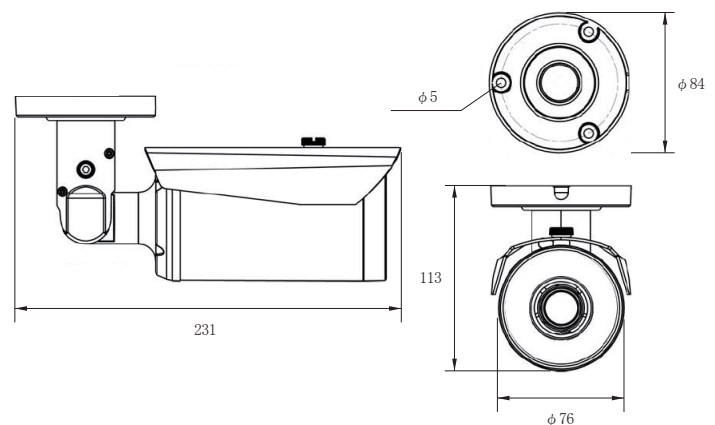

- ・滑らかで高精細な映像を撮影
- ・同軸ケーブル1本で楽々配線
- ・既設のカメラと入れ替え可能
- ・電動ズームレンズ搭載
- ・赤外線LEDで夜間も撮影
- ・防塵防水性能 IP66

製品仕様

設置場所	屋内・屋外 両用 ※塩害地不可
イメージセンサー	1/2.8" 5Mega-Pixel SONY製CMOS
信号方式	AHD / TVI / CVI / CVBS (NTSC)
総画素数	522万画素 2688(H)×1944(V)
出力解像度	5MP / 4MP / 2MP / 960H
レンズ	f=2.7~13.5mm
撮影範囲	水平 約 30~90°
赤外線照射距離	約 30m (設置環境により変動)
UTC機能	有
ダイナイト	照度センサー連動 / 自動 / カラー / 白黒
逆光補正	有 (BLC)
デジタルノイズリダクション	有 (3D)
ワイドダイナミックレンジ	有 (BLCとの併用不可)
防水性能	IP66
映像出力	BNCJ×1
定格電圧	専用電源ユニット(別売)での重畳供給 別送時: DC12V 1A
消費電力	630mA(最大) 7.56W
外径寸法	約 88(高)×88(幅)×265(奥)mm ケーブル長: 550mm
重量	約 900g
動作可能周囲温度	-30~40℃ / 湿度: 10~90% (結露なきこと)
付属品	取扱説明書
保証期間	2年

撮影範囲

外径寸法

(単位: mm)

BC-directshop

防犯カメラダイレクト

<https://www.bc-direct.net/>

セキュテック株式会社

〒840-0201 佐賀市大和町尼寺 3128-3