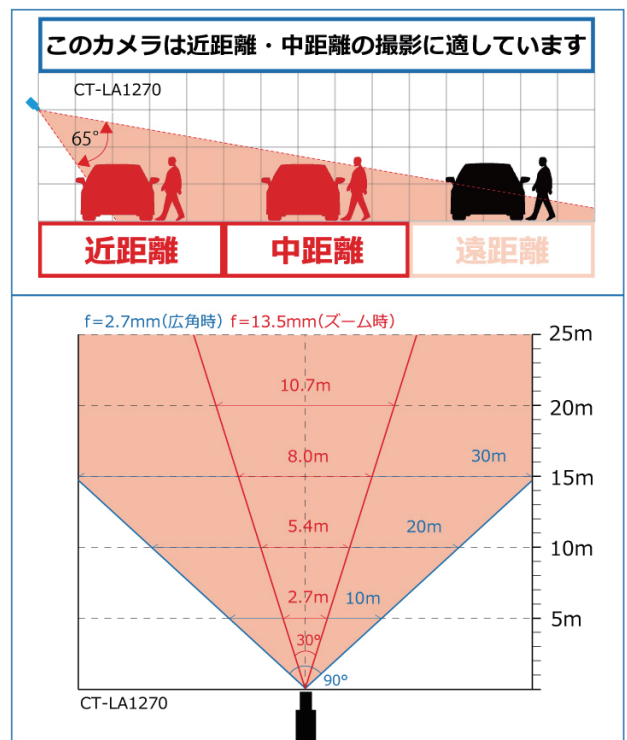

撮影範囲

外径寸法

(単位: mm)