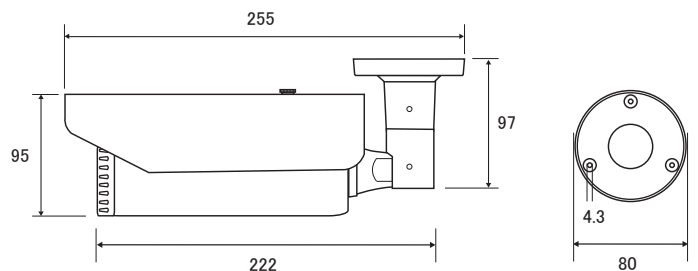

製品説明

- ・フルHDで細部までキレイに常時撮影
- ・ONVIF対応 (Ver2.4 プロファイルS)
- ・Edge の「IEモード」でカメラ映像確認、設定変更
- ・バリアフォーカルレンズ搭載
- ・赤外線LEDで夜間も撮影
- ・防塵防水性能 IP66

製品仕様

設置場所	屋外防雨 (塩害地域不可)
ONVIF	Ver2.4 プロファイルS
イメージセンサー	1/2.8" SONY フルHD CMOS
総画素数	最大 207万画素 1920×1080
エンコード	H.264
フレームレート	1-30fps 設定変更可
ネットワーク	IPv4 / IPv6 選択可
解像度	メインストリーム: 1920×1080 / 1280×720 サブストリーム: 704×576 / 640×480 / 640×352 / 320×240
レンズ	f=2.8~12mm
撮影範囲	水平 約 35~95°
赤外線照射距離	最大 約 30m (設置環境により変動)
左右・上下反転	有 ミラー / フリップ
逆光補正機能	有 BLC
DNR機能	有 3D デジタルノイズ補正
防水性能	IP66
製品サイズ	約 95(高)×110(幅)×300(奥)mm
ケーブル長	約 40cm
対応LANケーブル	最長 100m CAT5e 以上
電源	Poe 受電 IEEE802.3af/at 10M/100M または、DC12V 電源アダプター (別売)
重量	約 820g
動作可能周囲温度	-20℃ ~ +60℃
付属品	取扱説明書
保証期間	1年

撮影範囲

外径寸法

(単位: mm)

BC-directshop

防犯カメラダイレクト

セキュテック株式会社

〒840-0201 佐賀市大和町尼寺 3128-3

0120-963-196