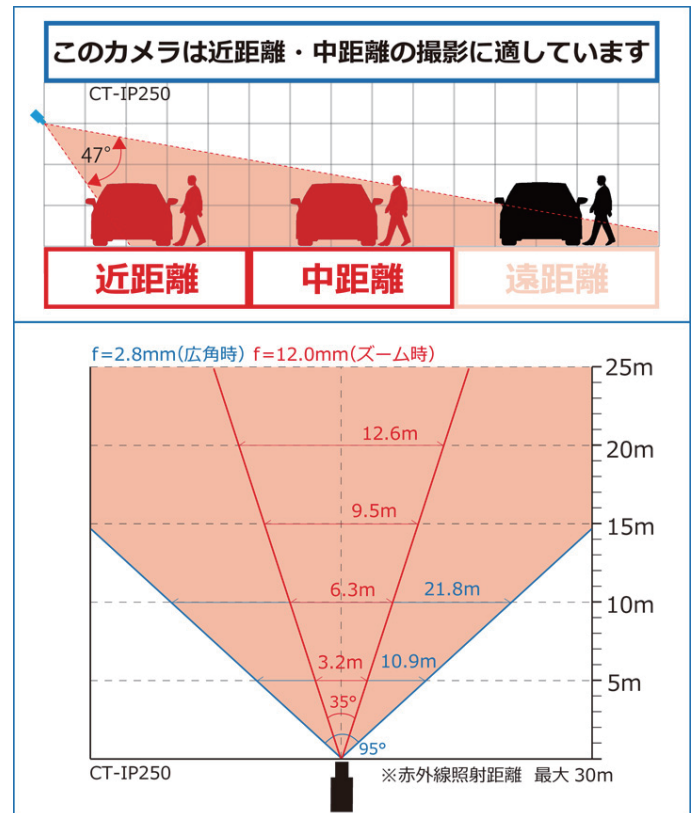

CT-IP250

IP 2MP 防雨 赤外線暗視 VF バレットカメラ

価格 : オープン価格
JAN : 4571631222025

商品ページ

- カラー
- 可変レンズ
- 赤外線暗視
- 屋外防雨
- 1年保証

環境に優しい
RoHS指令適合品

ONVIF®

Full HD
1080

製品説明

- ・フルHDで細部までキレイに常時撮影
- ・ONVIF対応 (Ver2.4 プロファイルS)
- ・Edge の「IEモード」でカメラ映像確認、設定変更
- ・バリアフォーカルレンズ搭載
- ・赤外線LEDで夜間も撮影
- ・防塵防水性能 IP66

製品仕様

設置場所	屋外防雨 (塩害地域不可)
ONVIF	Ver2.4 プロファイルS
イメージセンサー	1/2.8" SONY フルHD CMOS
総画素数	最大 207万画素 1920×1080
エンコード	H.264
フレームレート	1-30fps 設定変更可
ネットワーク	IPv4 / IPv6 選択可
解像度	メインストリーム: 1920×1080 / 1280×720 サブストリーム: 704×576 / 640×480 / 640×352 / 320×240
レンズ	f=2.8~12mm
撮影範囲	水平 約 35~95°
赤外線照射距離	最大 約 30m (設置環境により変動)
左右・上下反転	有 ミラー / フリップ
逆光補正機能	有 BLC
DNR機能	有 3D デジタルノイズ補正
防水性能	IP66
製品サイズ	約 95(高)×110(幅)×300(奥)mm
ケーブル長	約 40cm
対応LANケーブル	最長 100m CAT5e 以上
電源	Poe 受電 IEEE802.3af/at 10M/100M または、DC12V 電源アダプター (別売)
重量	約 820g
動作可能周囲温度	-20℃ ~ +60℃
付属品	取扱説明書
保証期間	1年

撮影範囲

外径寸法

(単位: mm)

BC-directshop

防犯カメラダイレクト

セキュテック株式会社

〒840-0201 佐賀市大和町尼寺 3128-3

0120-963-196

<https://www.bc-direct.net/>

トップページ

LINE
問い合わせ

LINE 公式アカウント