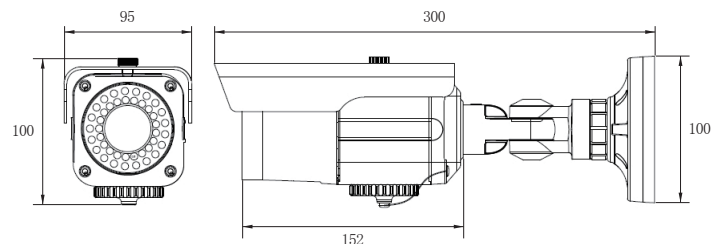

## 撮影範囲

このカメラは近距離・中距離の撮影に適しています

f=2.8mm(広角時) f=12.0mm(ズーム時)

## 外径寸法

(単位: mm)

BC-directshop

防犯カメラダイレクト

セキュテック株式会社

〒840-0201 佐賀市大和町尼寺 3128-3

0120-963-196

https://www.bc-direct.net/