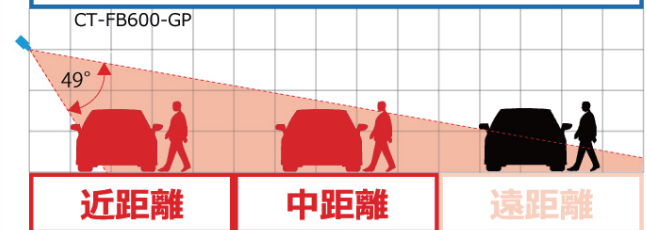

撮影範囲

このカメラは近距離・中距離の撮影に適しています