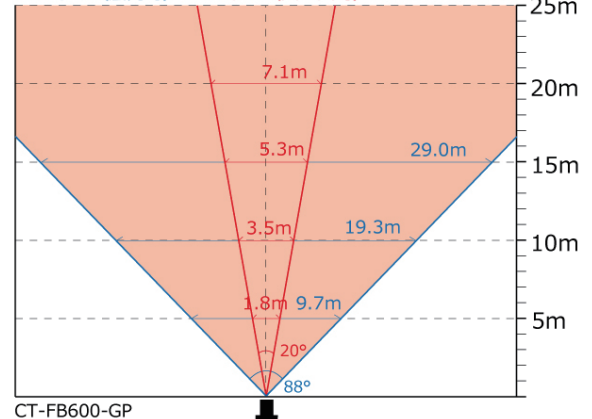

## 撮影範囲

このカメラは近距離・中距離の撮影に適しています

f=2.8mm(広角時) f=12.0mm(ズーム時)