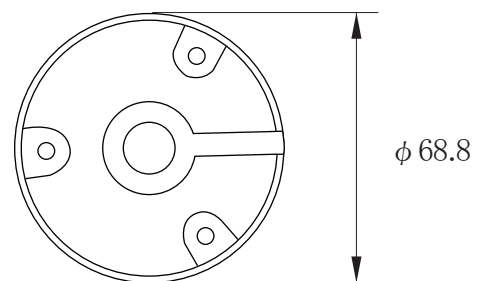

承認図

(側面)

(正面)

(設置面)

(単位:mm)

<p>特記事項</p>	<p>取扱店名</p>	<p>名称 TVI 5MP 防犯灯カメラ</p>
<p>500万画素 5MP AHD/TVI/CVI/CVBS</p>		<p>概要 屋外用 / 色 アイボリー</p>
<p>専用電源アダプター DC12V-1A (付属)</p>		<p>型番 CT-DK1150</p>
<p>f = 3.6mm 固定レンズ搭載 / 撮影範囲 水平 約 90° 暖色系LED 2個 最大 20m範囲内 / 集音マイク内蔵 (TVI時のみ 3m範囲内)</p>		