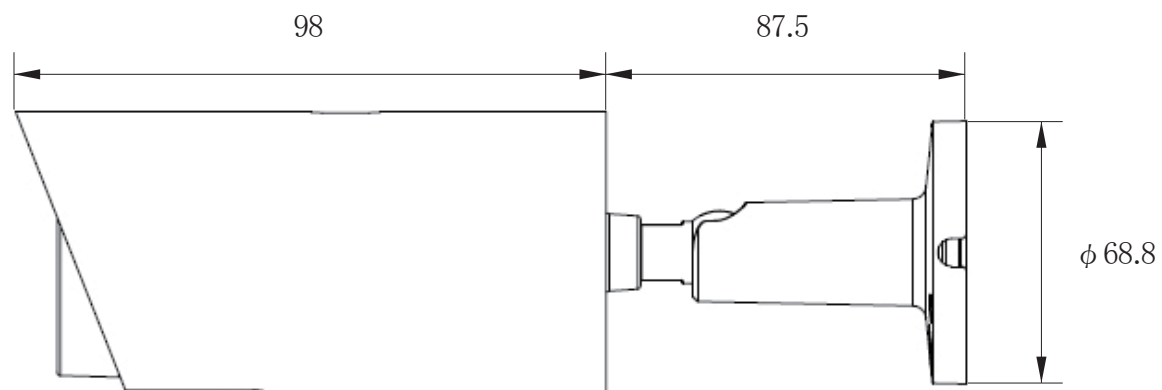

承認図

(側面)

(正面)

(設置面)

(単位:mm)

<p>特記事項</p>	<p>取扱店名</p>	<p>名称 TVI 5MP 防犯灯カメラ</p>
<p>500万画素 5MP AHD/TVI/CVI/CVBS</p>		<p>概要 屋外用 / 色 アイボリー</p>
<p>専用電源アダプター DC12V-1A (付属)</p>		<p>型番 CT-DK1150</p>
<p>f = 3.6mm 固定レンズ搭載 / 撮影範囲 水平 約 90° 暖色系LED 2個 最大 20m範囲内 / 集音マイク内蔵 (TVI時のみ 3m範囲内)</p>		