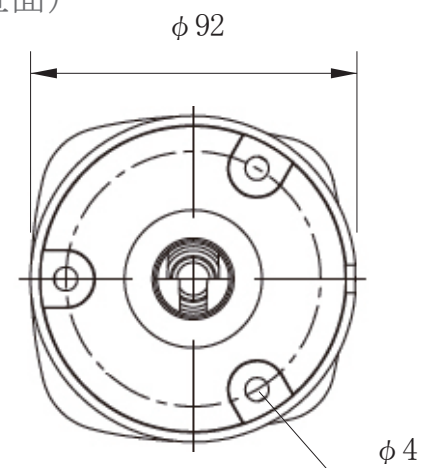

承認図

(側面)

(設置面)

(上面)

(ケーブル長 320mm) (単位:mm)

<p>特記事項</p>	<p>取扱店名</p>	<p>名称 5MP バレットカメラ</p>
<p>503万画素 5MP AHD / TVI / CVI / CVBS</p>		<p>概要 屋外用 / 色 アイボリー</p>
<p>専用電源アダプター DC12V-1A (付属)</p>		<p>型番 CT-CZ10X</p>
<p>f = 5~50mm 電動ズームレンズ搭載 / 撮影範囲 水平 約 8~50° 赤外線暗視 照射距離 最大約 50m (設置環境により変動)</p>		