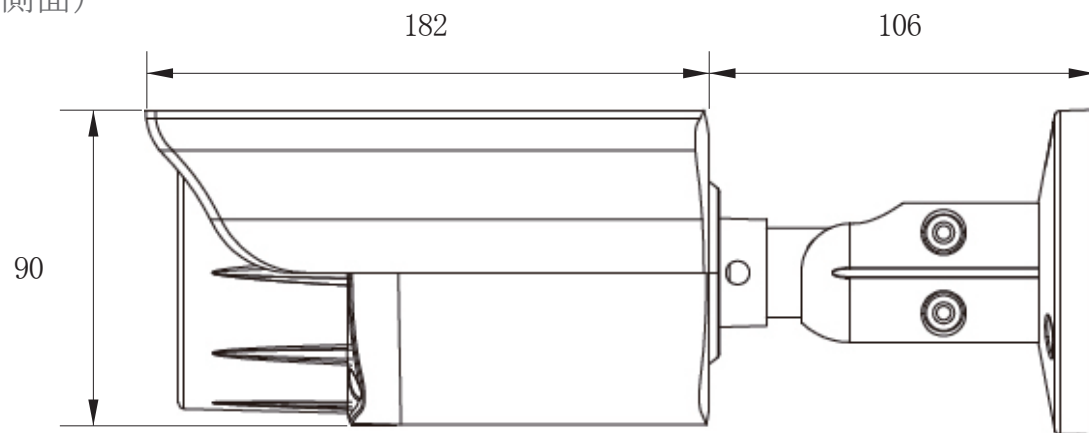

承認図

(側面)

(設置面)

(上面)

(ケーブル長 320mm) (単位:mm)

<p>特記事項</p>	<p>取扱店名</p>	<p>名称 5MP バレットカメラ</p>
<p>503万画素 5MP AHD / TVI / CVI / CVBS</p>		<p>概要 屋外用 / 色 アイボリー</p>
<p>専用電源アダプター DC12V-1A (付属)</p>		<p>型番 CT-CZ10X</p>
<p>f = 5~50mm 電動ズームレンズ搭載 / 撮影範囲 水平 約 8~50° 赤外線暗視 照射距離 最大約 50m (設置環境により変動)</p>		