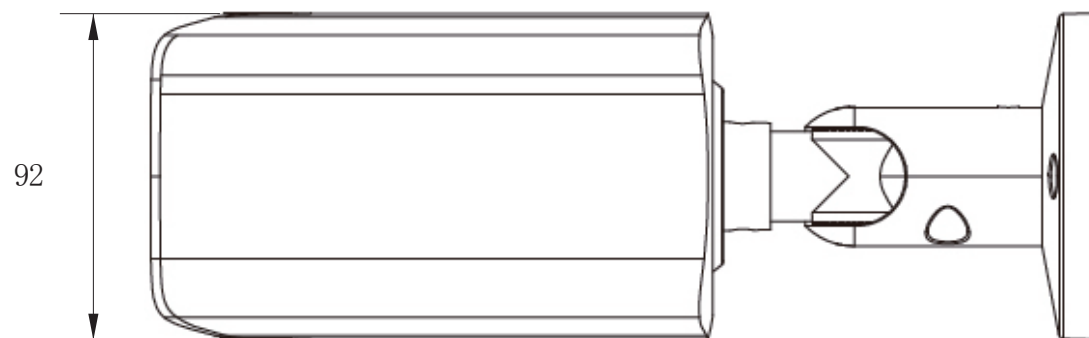

承認図

(側面)

(設置面)

(上面)

(ケーブル長 320mm) (単位:mm)

<p>特記事項</p>	<p>取扱店名</p>	<p>名称 5MP バレットカメラ</p>
<p>503万画素 5MP AHD / TVI / CVI / CVBS</p>		<p>概要 屋外用 / 色 アイボリー</p>
<p>専用電源アダプター DC12V-1A (付属)</p>		<p>型番 CT-CZ10X</p>
<p>f = 5~50mm 電動ズームレンズ搭載 / 撮影範囲 水平 約 8~50° 赤外線暗視 照射距離 最大約 50m (設置環境により変動)</p>		