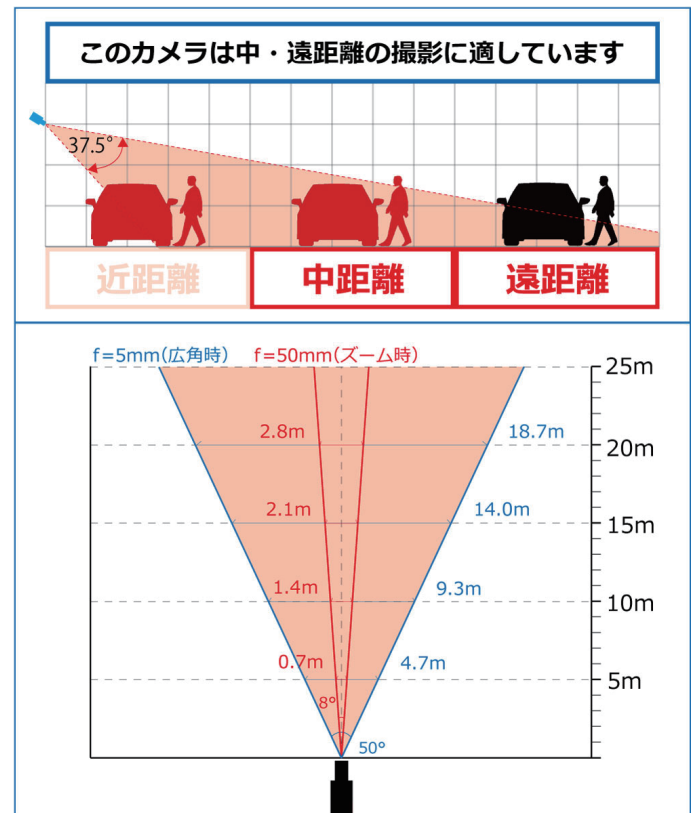

製品仕様

設置場所	屋内・屋外 両用 ※塩害地不可
イメージセンサー	1/2.8 インチ 5.14MP SONY IMX335 CMOS
総画素数	503万画素 2592(H)×1944(V)
出力解像度/フレーム	5MP : 20/12.5fps 4MP : 30/15fps
出力映像信号	AHD / TVI / CVI / CVBS 切替可
最低照度	0LUX (赤外線暗視時) 0.01LUX (白黒撮影時)
搭載レンズ / 画角	f= 5~50mm 水平画角 約 8~50° (5MP時)
赤外線LED	高出力 LED 4個 (最大 50m 範囲内)
映像出力	BNCJ ×1
設定操作方法	同軸ケーブルへの重畳(UTC)
フリッカレス機能	あり (FLK)
ノイズ軽減	あり(2D/3D デジタルノイズリダクション)
逆光補正	あり (BLC)
デジタルWDR	あり (D-WDR)
ホワイトバランス	あり 自動(ATW) / 手動(AWC→セット)
防水・保護等級	IP66
動作可能温度/湿度	- 20~50度 / 10~90% (結露なきこと)
定格電圧	DC12V
消費電力	最大 10W 833mA (赤外線LED発光+レンズ操作時)
外径寸法	約 92(幅)× 90(高)× 288(奥)mm ※垂直時
重量	約 1260g
付属品	取扱説明書、電源アダプター
保証期間	2年

※ 映像信号 CVI、CVBS を選択している場合、ズーム操作は行えません。

撮影範囲

外径寸法

(単位: mm)

BC-directshop

防犯カメラダイレクト

<https://www.bc-direct.net/>

セキュテック株式会社