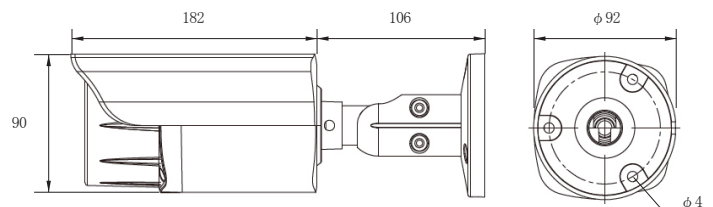

製品仕様

設置場所	屋内・屋外 両用 ※塩害地不可
イメージセンサー	1/2.8 インチ 5.14MP SONY IMX335 CMOS
総画素数	503万画素 2592(H)×1944(V)
出力解像度/フレーム	5MP : 20/12.5fps 4MP : 30/15fps
出力映像信号	AHD / TVI / CVI / CVBS 切替可
最低照度	0LUX (赤外線暗視時) 0.01LUX (白黒撮影時)
搭載レンズ / 画角	f= 5~50mm 水平画角 約 8~50° (5MP時)
赤外線LED	高出力 LED 4個 (最大 50m 範囲内)
映像出力	BNCJ ×1
設定操作方法	同軸ケーブルへの重畳(UTC)
フリッカレス機能	あり (FLK)
ノイズ軽減	あり(2D/3D デジタルノイズリダクション)
逆光補正	あり (BLC)
デジタルWDR	あり (D-WDR)
ホワイトバランス	あり 自動(ATW) / 手動(AWC→セット)
防水・保護等級	IP66
動作可能温度/湿度	- 20~50度 / 10~90% (結露なきこと)
定格電圧	DC12V
消費電力	最大 10W 833mA (赤外線LED発光+レンズ操作時)
外径寸法	約 92(幅)× 90(高)× 288(奥)mm ※垂直時
重量	約 1260g
付属品	取扱説明書、電源アダプター
保証期間	2年

※ 映像信号 CVI、CVBS を選択している場合、ズーム操作は行えません。

撮影範囲

外径寸法

(単位: mm)

BC-directshop

防犯カメラダイレクト

<https://www.bc-direct.net/>

セキュテック株式会社