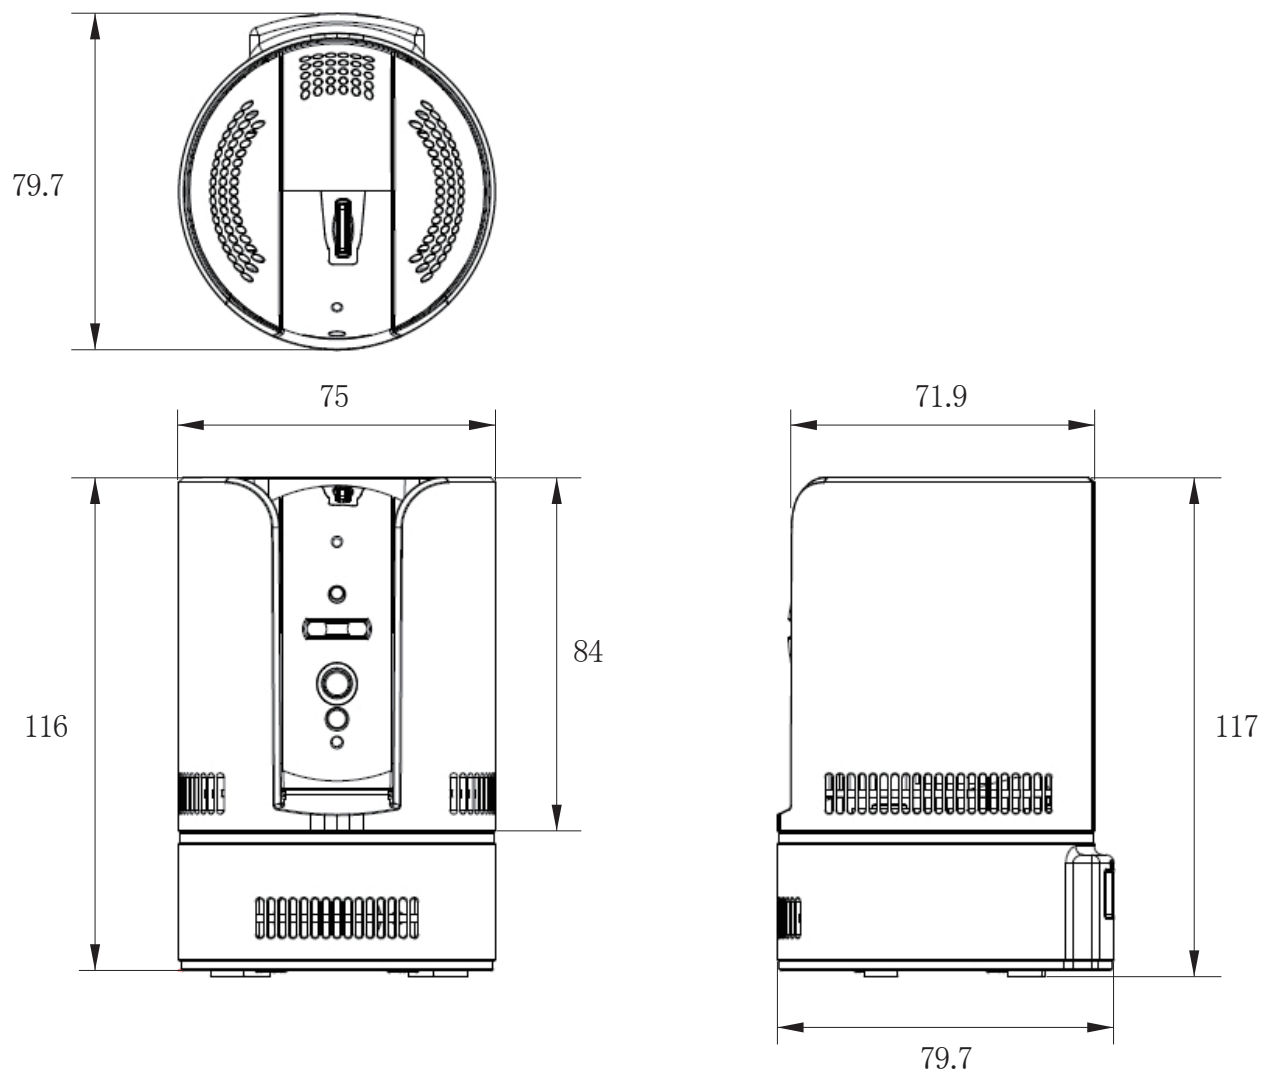

承認図

(単位:mm)

<p>特記事項</p>	<p>取扱店名</p>	<p>名称 2MP WiFi対応 IPカメラ</p>
<p>207万画素 2MP フルHD WiFi対応 パンチルト操作可能</p>		<p>概要 屋内用 / 色 アイボリー</p>
<p>専用電源アダプター DC5V-1.5A (付属)</p>		<p>型番 CT-C380FHD</p>
<p>f = 3.3mm 固定レンズ搭載 / 撮影範囲 水平 約 60° microSDカード録画可能 / パンチルト可動範囲 左右 約 340° 上下 約 130°</p>		