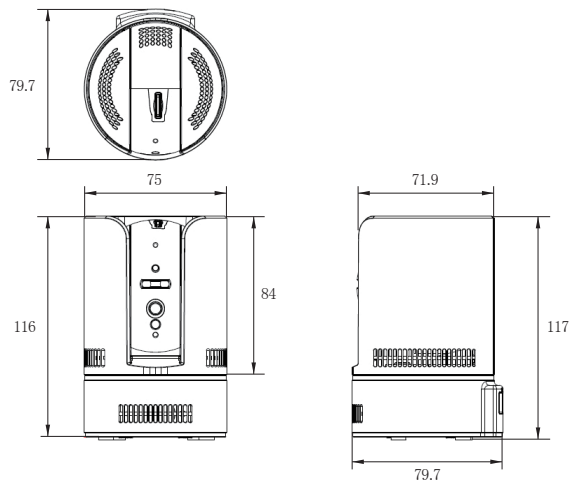

## 製品仕様

設置場所	屋内
映像素子	RGB 1/4" 昼夜対応 CMOSセンサー
画素数	207万画素
フレーム数	最大 30fps
ビデオ圧縮方式	H.264, high profile level 3.1
レンズ	f=3.3mm(F2.8) 焦点:50cm~
撮影視野	水平: 約 60°
赤外線照射距離	約 1~10m 以内
パンチルト可動範囲	左右: 約 340° / 上下: 約 130°
WPS	対応 (ボタン有)
パソコン表示解像度	1920×1080, 1280×720, 640×360
モバイル表示解像度	1280×720, 640×360
集音マイク	内蔵
スピーカー	内蔵 0.5W
SDカードスロット	microSDカード (128GBまで/Class 10以上) ※ SanDisk製指定・別売 FAT32
録画方法	常時録画 / 動作検知録画 / スケジュール録画
同時接続可能人数	最大 20名 (帯域幅設定、使用環境により変動)
映像管理ソフト	パソコン用: Camview (36台同時視聴・設定管理) スマートフォン用: mCamview2 (Android / iPhone) iPad用: mCamview HD
電源	付属専用アダプター (DC5V-1.5A 家庭用コンセント対応)
動作可能周囲温度	0℃~+40℃ (湿度20%~80% RH)
外形寸法	116(高)×75(幅)×79.7(奥)mm
重量	約 280g
付属品	取扱説明書 / LANケーブル(1.8m) / 専用ソフト CD-ROM 専用電源アダプター (ケーブル長約3m) / カメラD / スワートカード 壁面取付ブラケット / 取付ネジ×3 / アンカープラグ×3
保証期間	1年

## 撮影範囲

## 外径寸法 (単位: mm)

BC-directshop