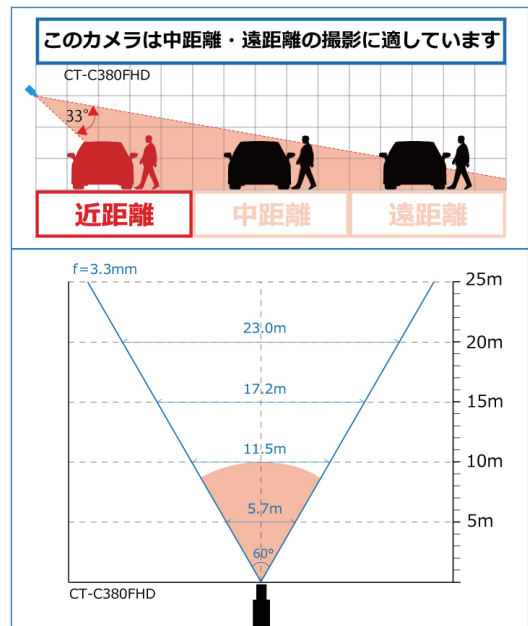

## 製品仕様

設置場所	屋内
映像素子	RGB 1/4" 昼夜対応 CMOSセンサー
画素数	207万画素
フレーム数	最大 30fps
ビデオ圧縮方式	H.264, high profile level 3.1
レンズ	f=3.3mm(F2.8) 焦点:50cm~
撮影視野	水平: 約 60°
赤外線照射距離	約 1~10m 以内
パンチルト可動範囲	左右: 約 340° / 上下: 約 130°
WPS	対応 (ボタン有)
パソコン表示解像度	1920×1080, 1280×720, 640×360
モバイル表示解像度	1280×720, 640×360
集音マイク	内蔵
スピーカー	内蔵 0.5W
SDカードスロット	microSDカード (128GBまで/Class 10以上) ※ SanDisk製指定・別売 FAT32
録画方法	常時録画 / 動作検知録画 / スケジュール録画
同時接続可能人数	最大 20名 (帯域幅設定、使用環境により変動)
映像管理ソフト	パソコン用: Camview (36台同時視聴・設定管理) スマートフォン用: mCamview2 (Android / iPhone) iPad用: mCamview HD
電源	付属専用アダプター (DC5V-1.5A 家庭用コンセント対応)
動作可能周囲温度	0℃~+40℃ (湿度20%~80% RH)
外形寸法	116(高)×75(幅)×79.7(奥)mm
重量	約 280g
付属品	取扱説明書 / LANケーブル(1.8m) / 専用ソフト CD-ROM 専用電源アダプター (ケーブル長約3m) / カメラD / スワートカード 壁面取付ブラケット / 取付ネジ×3 / アンカープラグ×3
保証期間	1年

## 撮影範囲