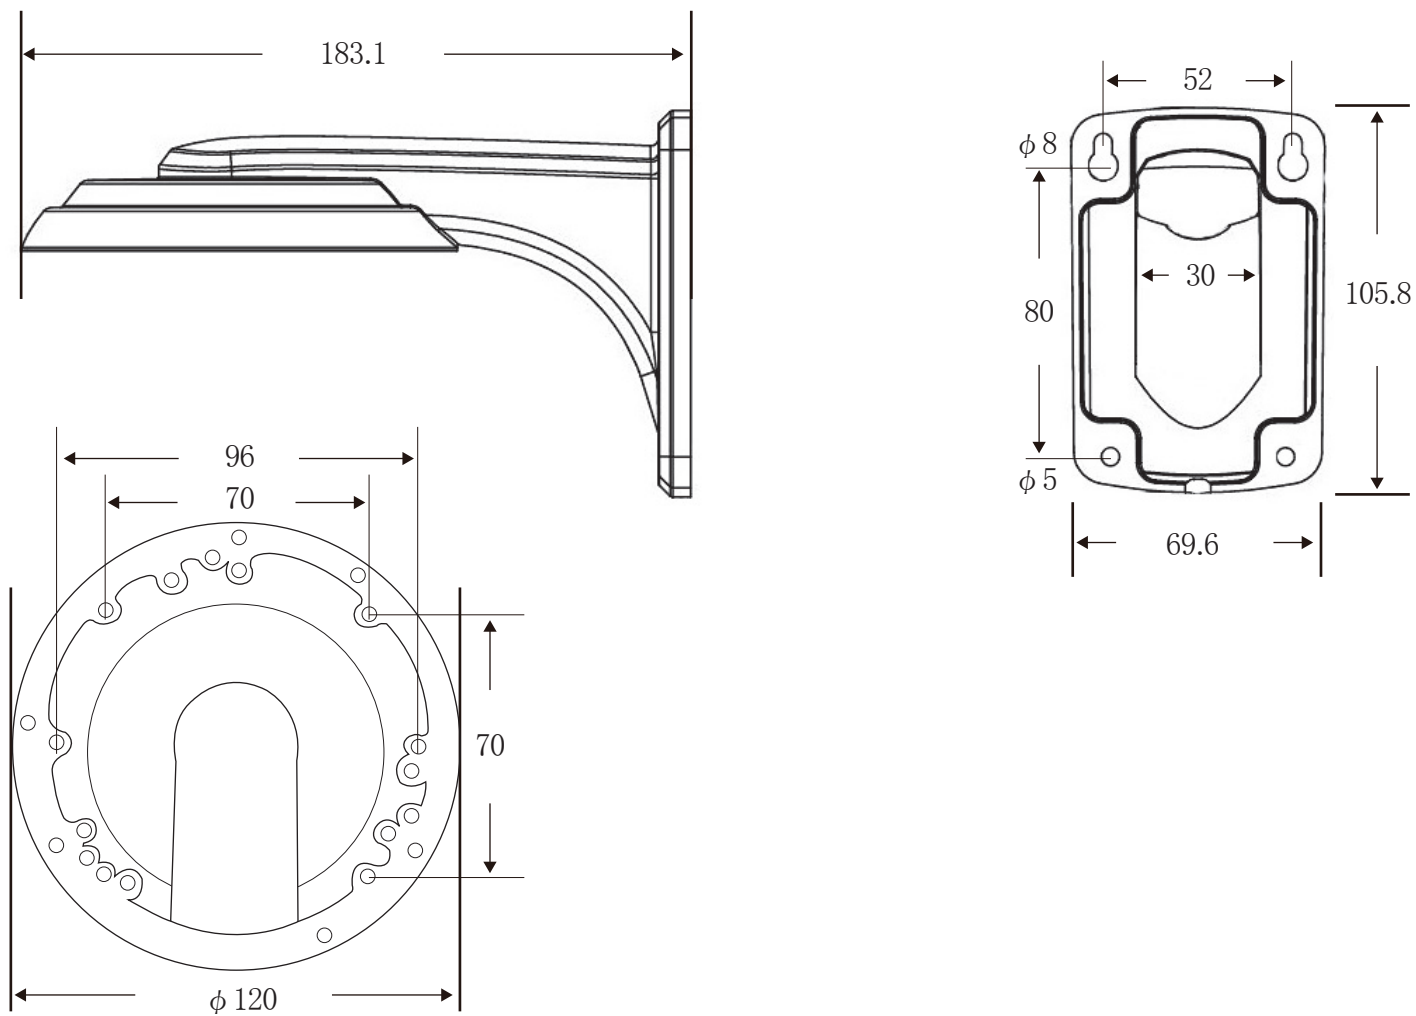

承認図

(単位:mm)

特記事項	取扱店名	名称 壁面取付ブラケット
壁面取付金具		概要 屋内・屋外両用 / 色 アイボリー
材質 アルミニウム合金		型番 CT-B060
取り付け可能なカメラはホームページを参照		