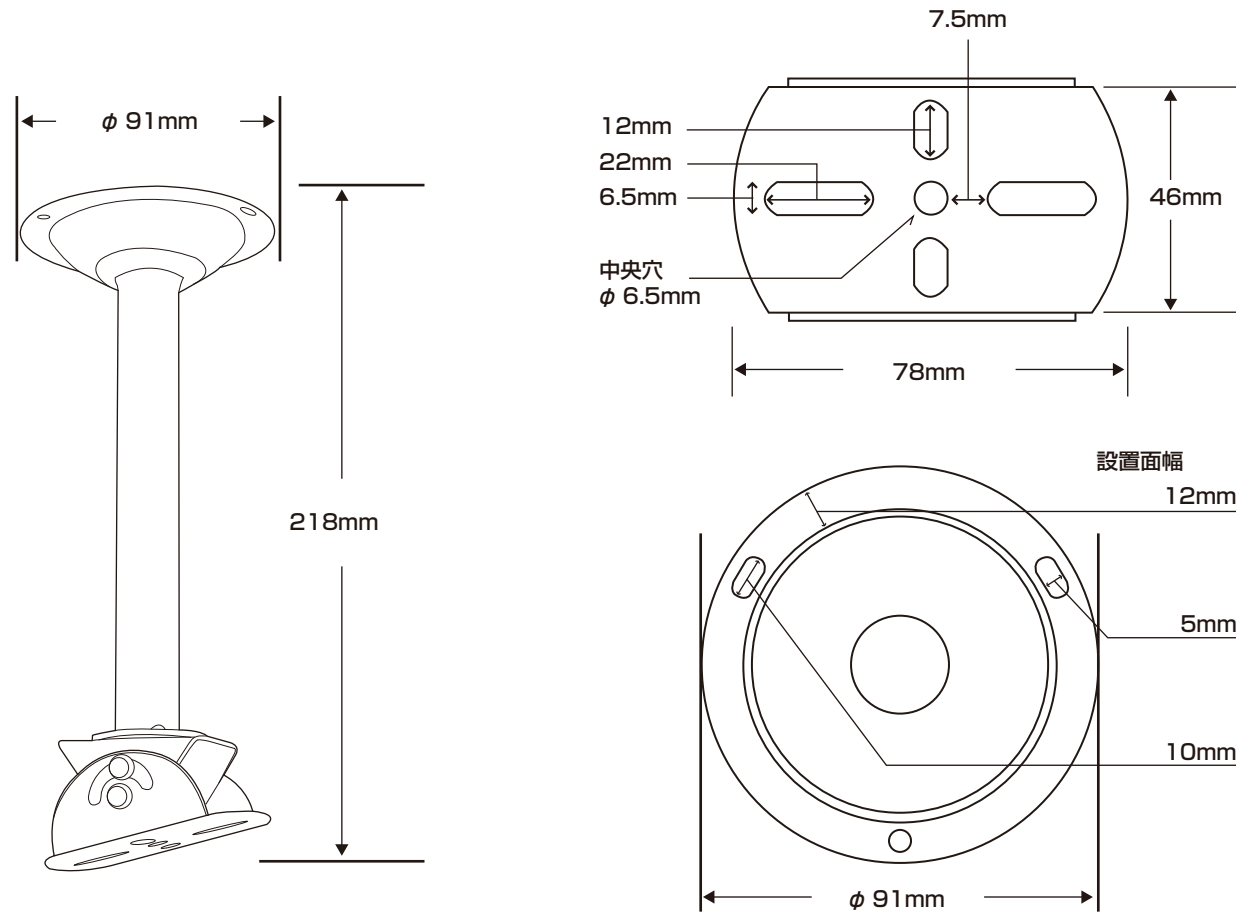

承認図

(単位:mm)

<p>特記事項</p>	<p>取扱店名</p>	<p>名称 カメラ取付金具</p>
<p>最大搭載重量 約2kg (静荷重)</p>		<p>概要 屋内・屋外両用 / 色 シルバー</p>
<p>材質 ステンレス(SUS304)</p>		<p>型番 CT-B055</p>
<p> </p>		