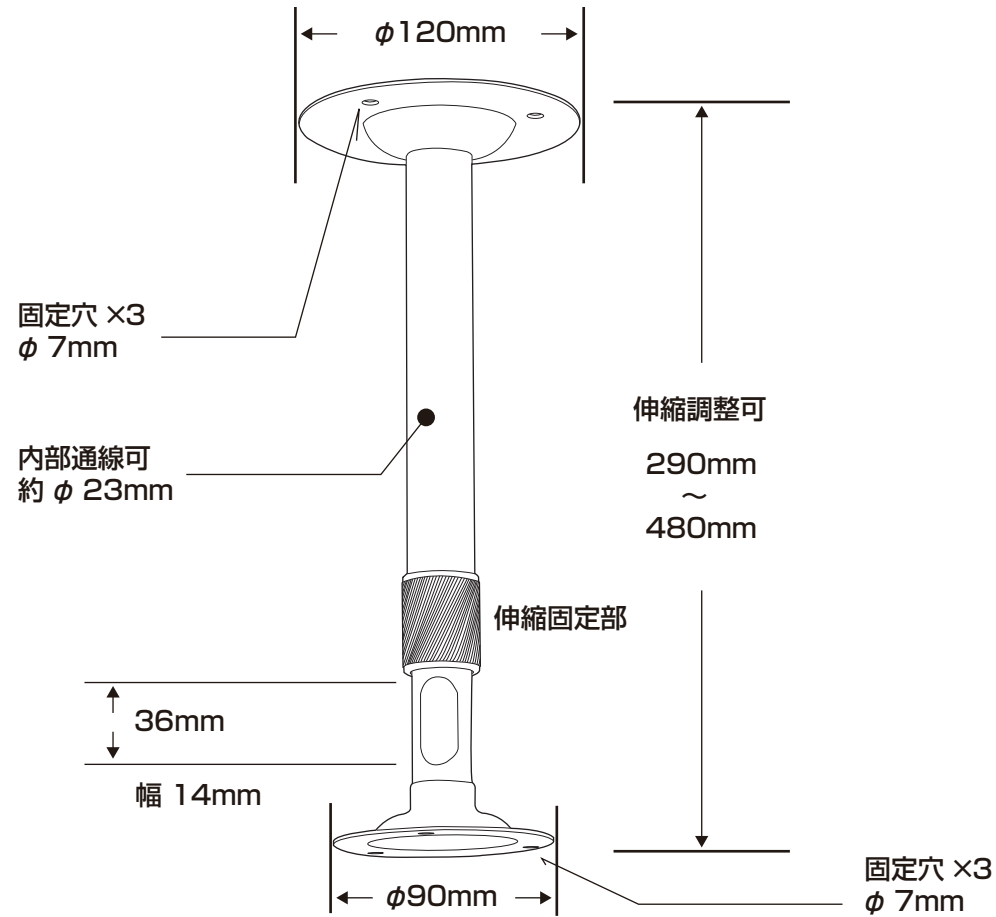

承認図

(単位:mm)

特記事項	取扱店名	名称 天井取付ブラケット(ミドル)
最大搭載重量 約 2kg		概要 屋内用 / 色 シルバー
材質 上下取付円盤金具: スチール、パイプ部: アルミ		型番 CT-B051