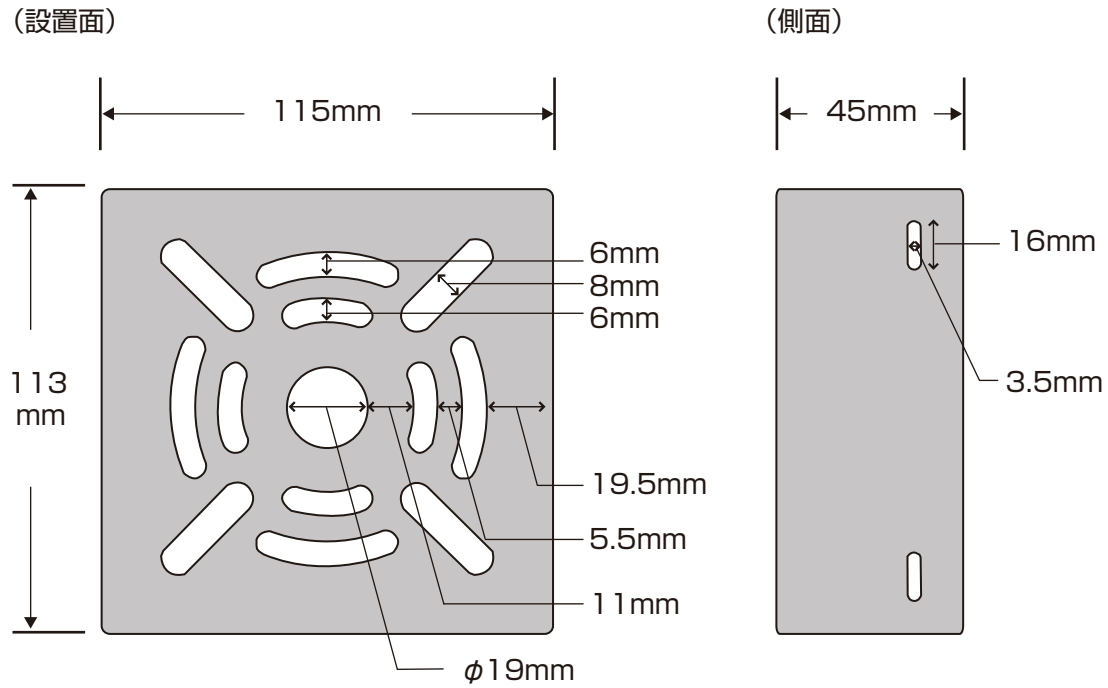

承認図

(単位:mm)

特記事項	取扱店名	名称 ポール取付金具
最大搭載重量 約 5kg (バンド2本使用時、静荷重)		概要 屋内用 / 色 ホワイト
材質 取付金具: スチール(2mm厚)、バンド: ステンレス		型番 CT-B046