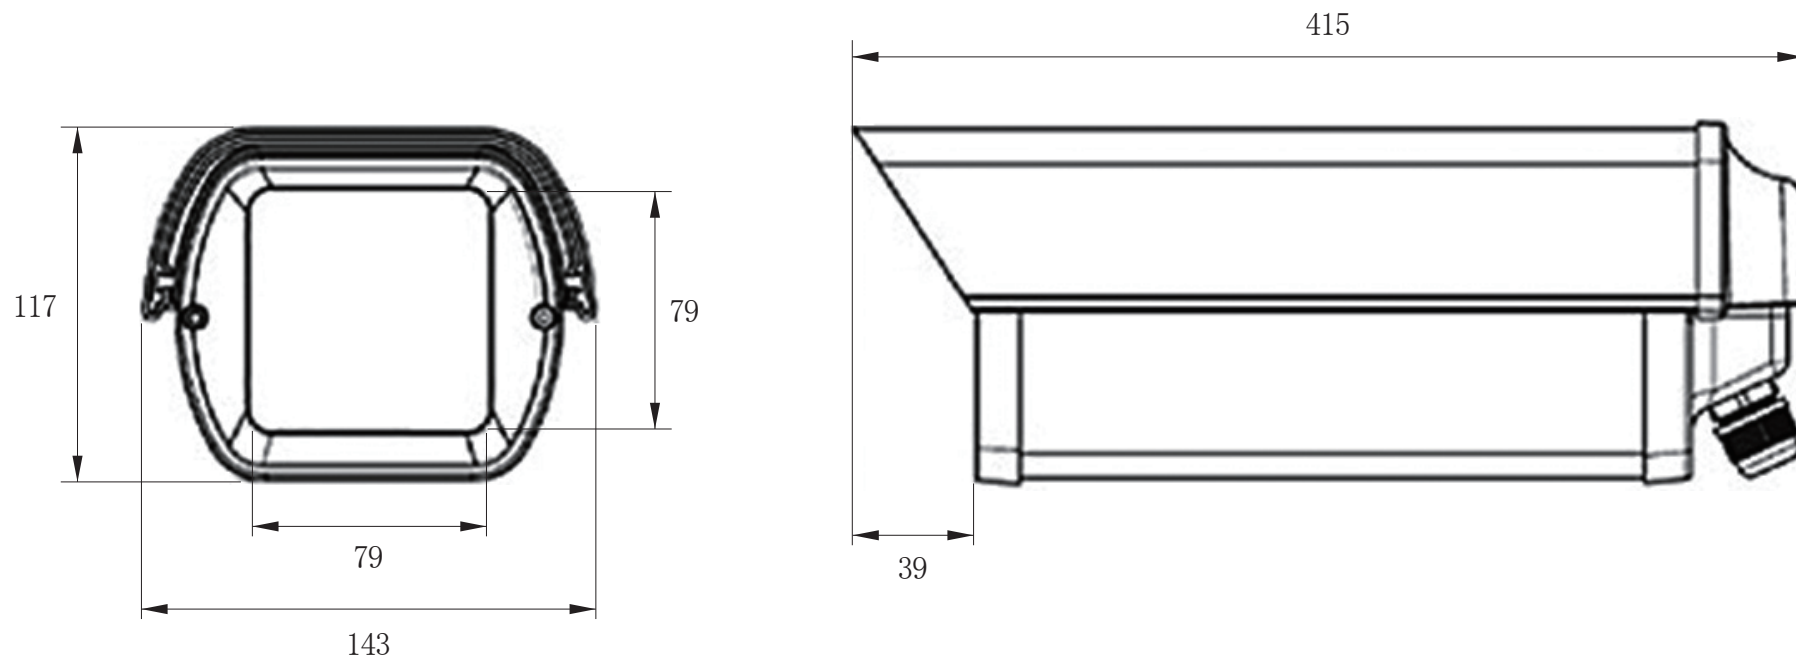

承認図

(単位:mm)

<p>特記事項</p>	<p>取扱店名</p>	<p>名称 カメラハウジング</p>
<p>横開きタイプ カメラハウジング</p>		<p>概要 屋外用 / 色 アイボリー</p>
<p>収納可能サイズ: 約 90(幅)×90(高)×260(奥)mm</p>		<p>型番 CT-B039R</p>
<p>材質 本体: アルミニウム 前後面部: 難燃ABS樹脂</p>		