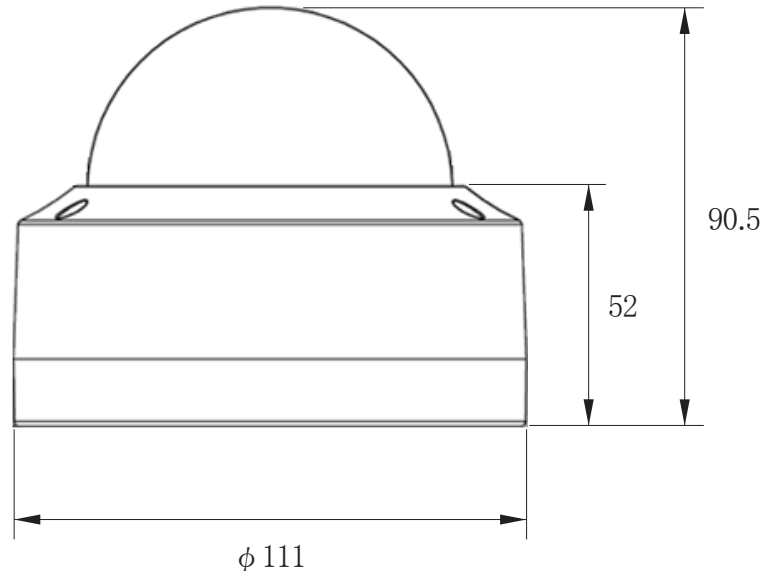

承認図

(側面)

(設置面)

(単位:mm)

<p>特記事項</p>	<p>取扱店名</p>	<p>名称 AHD 5MP ドームカメラ</p>
<p>522万画素 5MP AHD</p>		<p>概要 屋内・屋外両用 / 色 アイボリー</p>
<p>専用電源アダプター DC12V-1A (付属)</p>		<p>型番 CT-AHD960</p>
<p>f = 2.8~12mm 電動ズームレンズ搭載 / 撮影範囲 水平 約 27~87° 赤外線暗視 照射距離 約 15~20m (設置環境により変動)</p>		