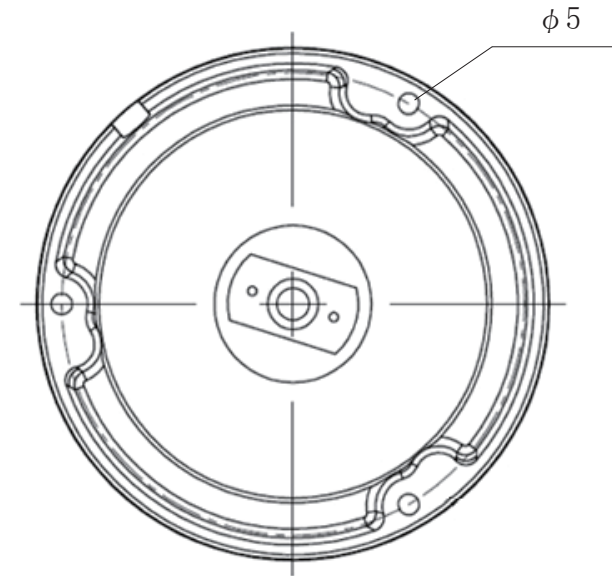

承認図

(側面)

(設置面)

(単位:mm)

<p>特記事項</p>	<p>取扱店名</p>	<p>名称 AHD 5MP ドームカメラ</p>
<p>522万画素 5MP AHD</p>		<p>概要 屋内・屋外両用 / 色 アイボリー</p>
<p>専用電源アダプター DC12V-1A (付属)</p>		<p>型番 CT-AHD960</p>
<p>f = 2.8~12mm 電動ズームレンズ搭載 / 撮影範囲 水平 約 27~87° 赤外線暗視 照射距離 約 15~20m (設置環境により変動)</p>		