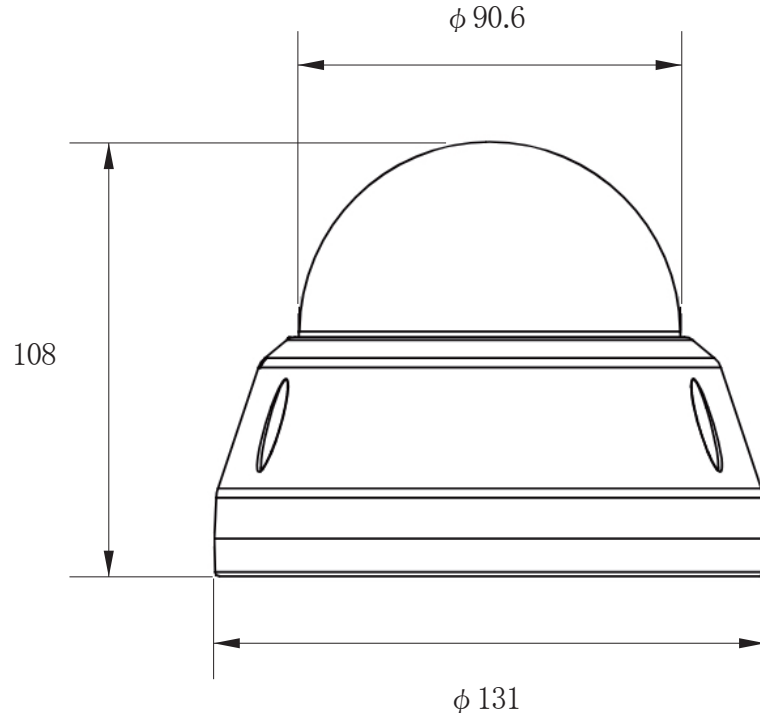

承認図

(側面)

(設置面)

(単位:mm)

<p>特記事項</p>	<p>取扱店名</p>	<p>名称 4in1 8MP ドームカメラ</p>
<p>800万画素 4K AHD/TVI/CVI/CVBS</p>		<p>概要 屋外用 / 色 アイボリー</p>
<p>専用電源アダプター DC12V-1A (付属)</p>		<p>型番 CT-4KX804</p>
<p>f = 3.3~12mm VFレンズ搭載 / 撮影範囲 水平 約 35~105° 赤外線暗視 照射距離 約 20m (設置環境により変動)</p>		