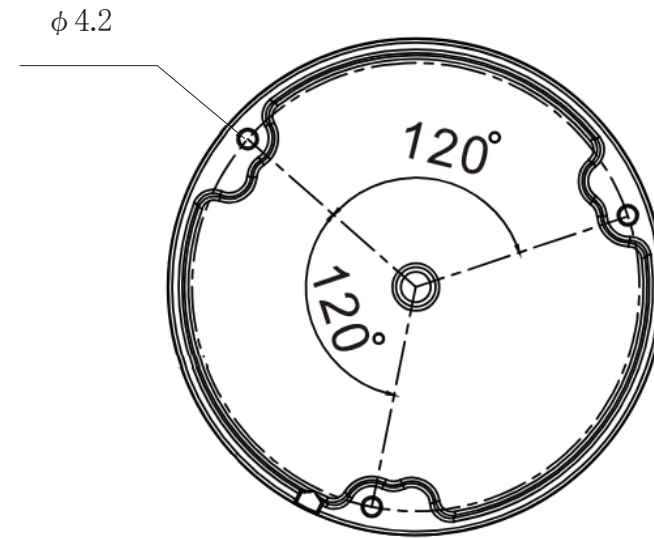

承認図

(側面)

(設置面)

(単位:mm)

<p>特記事項</p>	<p>取扱店名</p>	<p>名称 4in1 8MP ドームカメラ</p>
<p>800万画素 4K AHD/TVI/CVI/CVBS</p>		<p>概要 屋外用 / 色 アイボリー</p>
<p>専用電源アダプター DC12V-1A (付属)</p>		<p>型番 CT-4KX804</p>
<p>f = 3.3~12mm VFレンズ搭載 / 撮影範囲 水平 約 35~105° 赤外線暗視 照射距離 約 20m (設置環境により変動)</p>		