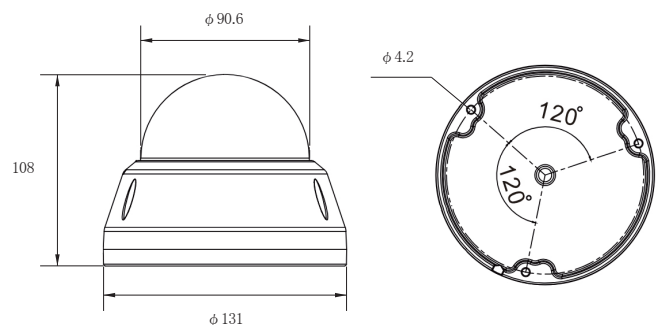

製品仕様

設置場所	屋内・屋外 両用 ※塩害地不可
イメージセンサー	1/2.5 インチ 8MP CMOS
総画素数	800万画素 3840(H)×2160(V)
出力解像度/フレーム	8MP:15 5MP:20/12.5 4MP:30/15 2MP:30/25 fps
出力映像信号	AHD / TVI / CVI / CVBS 切替可 (CVI 最大 4MP)
最低照度	OLUX (赤外線暗視時) 0.01 LUX (白黒撮影時)
搭載レンズ / 画角	f= 3.3~12mm 水平 約35~105°(※5MP以上時)
赤外線LED	ARRAY-LED 4個 (最大 20m 範囲内)
映像出力	BNCJ ×1
設定操作方法	同軸ケーブルへの重畳 (UTC)
フリッカレス機能	なし
ノイズ軽減	あり (2D デジタルノイズリダクション)
逆光補正	あり (BLC)
デジタルWDR	あり (D-WDR)
ホワイトバランス	自動(ATW) / 手動(MWB)
防水・保護等級	IP66
動作可能温度/湿度	-20~50度 / 10~90% (結露なきこと)
定格電圧	DC12V
消費電力	最大 6W 500mA (赤外線暗視撮影時)
外径寸法	約 108(高)×131(直径)mm ※垂直時
重量	約 340g
付属品	取扱説明書、電源アダプター
保証期間	2年

撮影範囲

外径寸法 (単位: mm)

BC-directshop

防犯カメラダイレクト

<https://www.bc-direct.net/>

セキテック株式会社

〒840-0201 佐賀市大和町尼寺 3128-3

0120-963-196