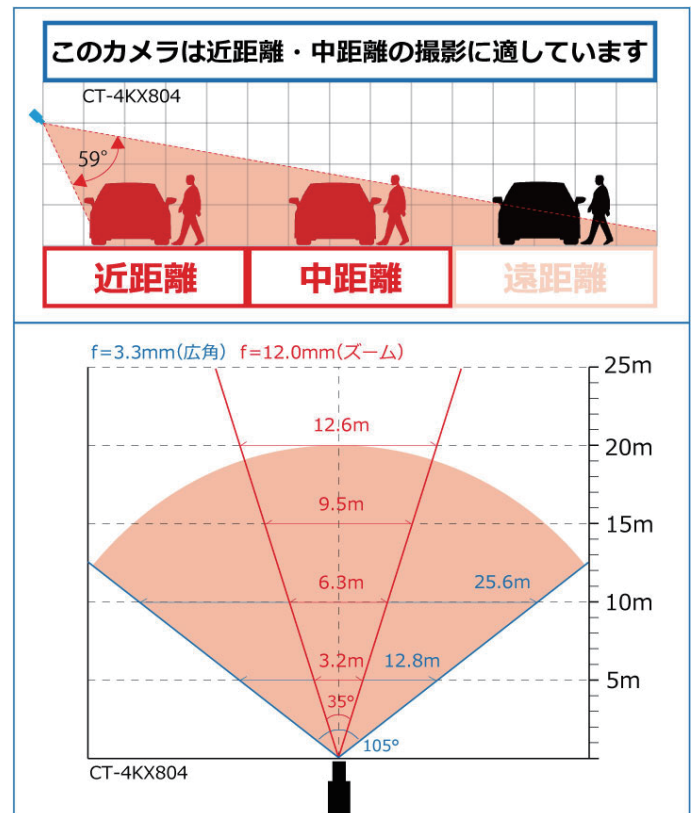

CT-4KX804

4in1 8MP 防雨 赤外線暗視 VF ドームカメラ

価格 : オープン価格
 JAN : 4571631223992

商品ページ

カラー CMOS 可変レンズ 赤外線暗視 屋外防雨 2年保証

環境に優しい
RoHS指令適合品

製品説明

- ・800万画素(4K)の滑らかで細やかな映像
- ・4つの映像規格に切替可能
- ・UTC機能対応
- ・バリフォーカルレンズでピント調整
- ・赤外線LEDで夜間も撮影
- ・防塵防水性能 IP66

製品仕様

設置場所	屋内・屋外 両用 ※塩害地不可
イメージセンサー	1/2.5 インチ 8MP CMOS
総画素数	800万画素 3840(H)×2160(V)
出力解像度/フレーム	8MP:15 5MP:20/12.5 4MP:30/15 2MP:30/25 fps
出力映像信号	AHD / TVI / CVI / CVBS 切替可 (CVI 最大 4MP)
最低照度	OLUX (赤外線暗視時) 0.01 LUX (白黒撮影時)
搭載レンズ / 画角	f= 3.3~12mm 水平 約35~105°(※5MP以上時)
赤外線LED	ARRAY-LED 4個 (最大 20m 範囲内)
映像出力	BNCJ ×1
設定操作方法	同軸ケーブルへの重畳 (UTC)
フリッカレス機能	なし
ノイズ軽減	あり (2D デジタルノイズリダクション)
逆光補正	あり (BLC)
デジタルWDR	あり (D-WDR)
ホワイトバランス	自動(ATW) / 手動(MWB)
防水・保護等級	IP66
動作可能温度/湿度	-20~50度 / 10~90% (結露なきこと)
定格電圧	DC12V
消費電力	最大 6W 500mA (赤外線暗視撮影時)
外径寸法	約 108(高)×131(直径)mm ※垂直時
重量	約 340g
付属品	取扱説明書、電源アダプター
保証期間	2年

撮影範囲

外径寸法 (単位: mm)

BC-directshop

防犯カメラダイレクト

<https://www.bc-direct.net/>

セキテック株式会社

〒840-0201 佐賀市大和町尼寺 3128-3

0120-963-196