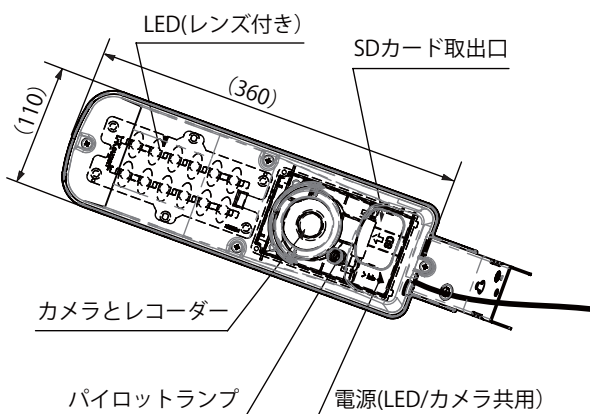

# L-kougen<sup>+</sup>

カメラ付き防犯灯『エルミテル2』

あっちでも、え! こっちでも、やっぱりエル光源!

L-kougen<sup>+</sup>

- 電力柱やNTT柱に直付けできます。\*
  - カメラ設置のため、ポールや取付金具を手配する必要はありません。
- ※事前に管轄の電力会社等に確認してください。

- 夜間は内蔵の自動点滅器でLED防犯灯20VAが自動点灯。
- カメラと照明のダブル防犯機能で犯罪抑止効果Up!
- 赤外線ではなく可視光照明ですので夜間もしっかりカラーで撮影されます!!!

## エルミテル 2 Light 型式 PAC20LN Pro 型式 PAC20PS

※Light版とPro版の違いは、記録される画像ファイルをZipファイル化(暗号化)する機能の有無になります。

定格電圧	100V 50/60Hz
定格電流	0.213A
定格消費電力	3.4W(昼) 20.1W(夜)
電力会社申請入力容量	6VA(昼) 21.3VA(夜)
雷サージ(コモンモード)	15KV
器具光束	1820lm
保護等級	IP54

カメラセンサー	Sony starvis cmos IMX327
カメラ画角	水平95° 垂直65° 対角108°
Cyclic Recording	15分
画像圧縮方式	H.265 and/or H.265+
画像解像度	FHD 1080P(1920*1080)
フレームレート	5fps
録画日数	約20日~(@64G SD CARD 5fps 1080P) ※録画内容により前後します。
SD Card	初期標準付属 Light版 64GB / Pro版 高速64GB
画像データ入手方法	①SDカード抜き取り ②Wi-Fiにてダウンロード
プライバシー保護	録画面面をプログラマブル分割撮影可
録画状態表示	LEDパイロットランプ標準装備
時刻補正機能	内蔵GPSにて時刻取得と補正を標準装備